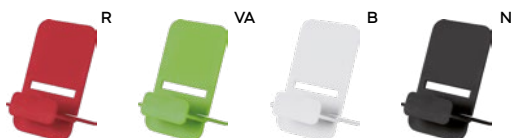

Q24032

PORTA TELEFONO UNIVERSALE
da tavolo.

500/100 11,2x5,5x1,9 cm. (chiuso)

(M) plastica

STC