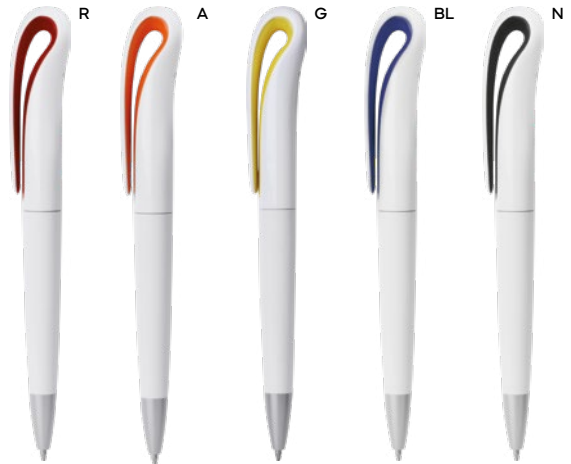

70x6

ST-DIG

PENNA A SFERA

in plastica, adatta per la stampa in digitale grazie ad una parte piatta del proprio fusto, chiusura a scatto, refill nero.

1000/100 14 cm.

(M) plastica

(GR) 7 gr.

Write

B11235

B11075

B11235

40x7

ST-DIG1

PENNA A SFERA

con chiusura a rotazione, refill nero.

1000/100 14,2 cm.

plastica

10 gr.

B11075

45x8
30x8

ST-DIG1

PENNA A SFERA

con chiusura a rotazione, refill nero.

1000/100 14,7 cm.