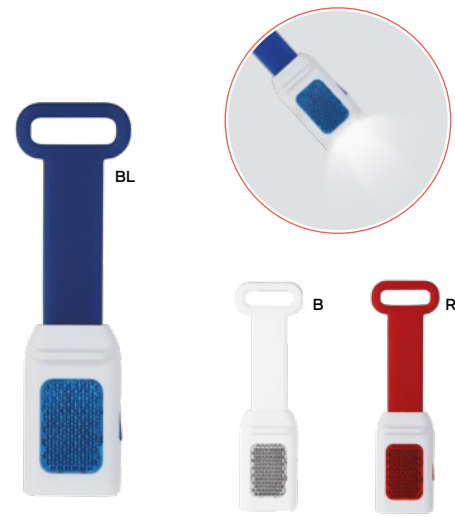

E14186

30x20

LUCE DI EMERGENZA

appendibile, con tre led, con possibilità di utilizzo anche come torcia. Pile fornite.

500/50 12x3x1,9 cm.

STC1

(M) plastica/silicone