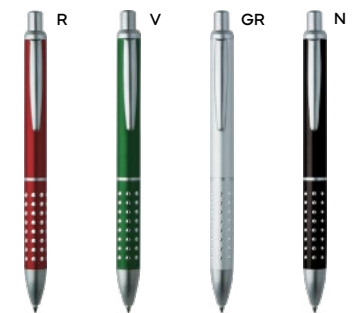

B11095

50x8

STM-SL

PENNA A SFERA

fusto in alluminio, puntale e clip in metallo, chiusura a scatto, refill nero. Solo per incisione laser.

500/50 13,5 cm.

alluminio/metallo

12 gr.