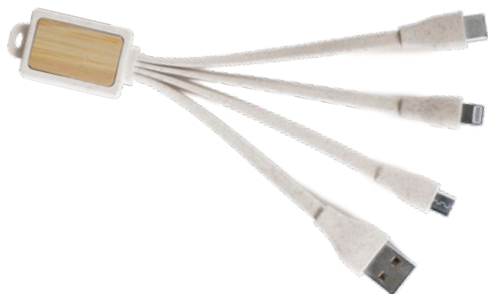

Wheat straw collection

SAVE THE PLANET

E14584

SL1-STC

CAVETTO 3 IN 1 PER RICARICA
con connettori lightning, micro USB, micro USB (tipo C). Munito di inserto in bambù sulla parte frontale, realizzato in paglia di grano e TPE.

500/100

(M) paglia di grano+TPE/bambù