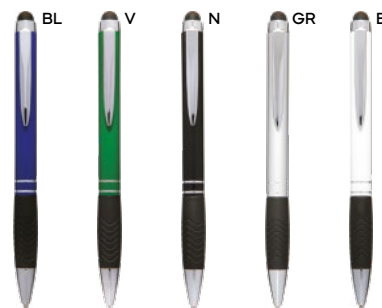

B11165

65x7

SL

PENNA A SFERA CON TOUCH SCREEN
fusto in metallo personalizzabile solo con incisione laser. Il logo inciso a laser sarà di colore silver. Chiusura a scatto, refill nero.

500/50 14,2 cm.

metallo/plastica

18 gr.

Laser engraving
for your business event!