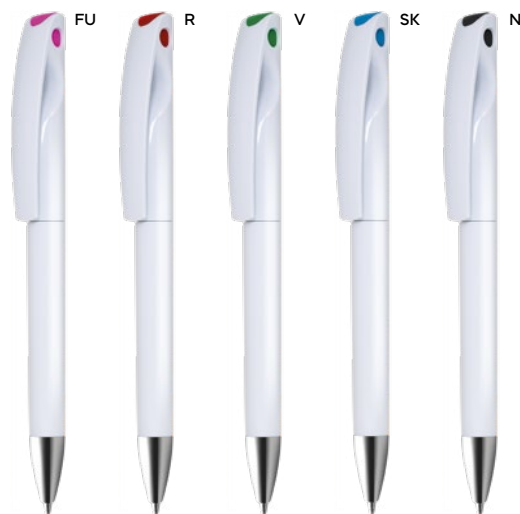

1000/100 14 cm.

PLA/plastica/metallo

14 gr.

B11263

LOGO
mm

70x6

ST

PENNA A SFERA BIODEGRADABILE E COMPOSTABILE

in PLA (bioplastica ottenuta dal mais). Chiusura a scatto, refill nero.

1000/100 14,6 cm.

PLA

12 gr.

Write

BL

B11270

BL

B11269

NEW

**B11269**LOGO
mm
50x6,5**PENNA A SFERA**

con chiusura a rotazione, refill nero.

1000/100 14 cm.

plastica

ST

9 gr.