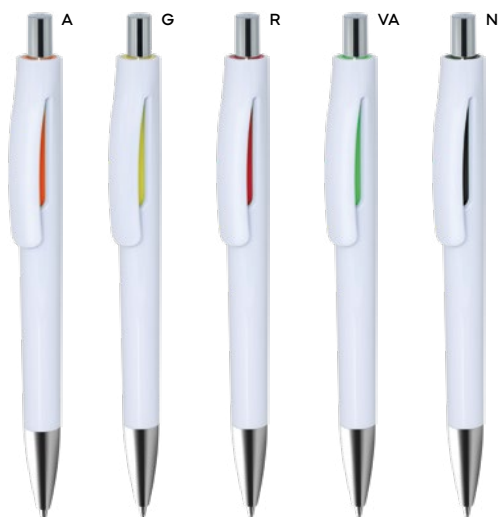

B11270

LOGO
mm
50x7

PENNA A SFERA

con chiusura a scatto, refill nero.

1000/100 14 cm.

plastica

ST

9 gr.