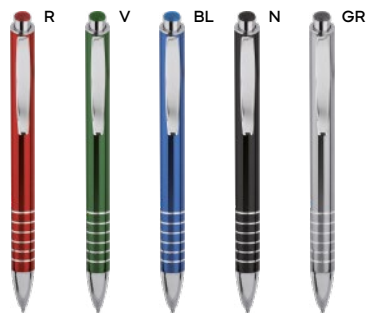

B11089

75x8

SL

PENNA A SFERA

fusto in alluminio, puntale e clip in metallo, chiusura a scatto, refill nero.

500/50 14 cm.

alluminio/metallo

16 gr.