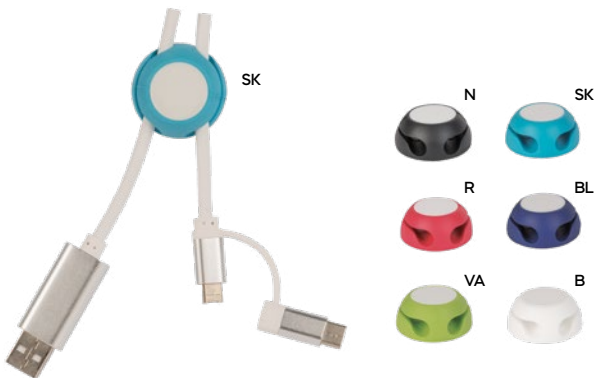

S26033

Ø 16

STC1

PASSANTE PER CAVETTI

con adesivo 3M, targhetta tonda centrale in plastica per la personalizzazione (Ø 1,9 cm.).

1000/100 Ø 3x1,5 cm.

(M) silicone/plastica