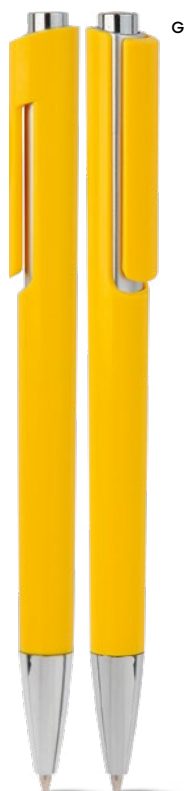

B11036

LOGO
mm
50x7,5

PENNA A SFERA
con chiusura a scatto, refill nero.

1000/100 14,1 cm.

plastica

9 gr.

ST-DIG1