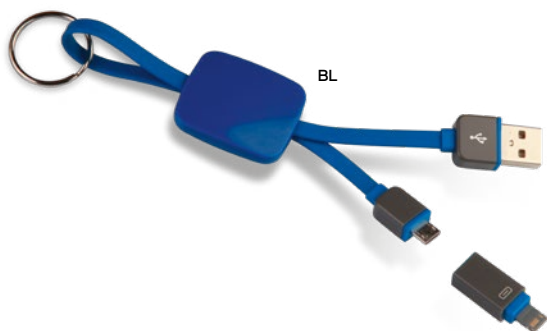

E14556

CAVETTO 3 IN 1 PER RICARICA
con connettore unico micro USB, lightning e micro USB (tipo C).

LOGO mm
25x30

STC1

500/100

(M) plastica

E14497

CAVETTO 2 IN 1 PER RICARICA
con micro USB e connettore lightning.