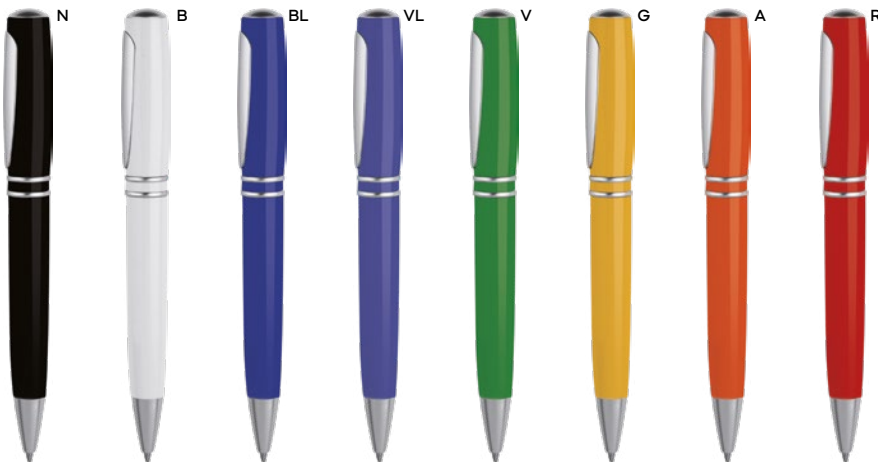

plastica

10 gr.

B11075

45x8
30x8

ST-DIG1

PENNA A SFERA

con chiusura a rotazione, refill nero.

1000/100 14,7 cm.

plastica

13 gr.

B11028

40-50x8,5

ST-DIG1

PENNA A SFERA

meccanismo a rotazione che fa entrare ed uscire vicendevolmente la clip e la punta a sfera dalla penna, refill nero.

1000/100 13,7 cm.

M plastica

GR 12 gr.

B11029

40-50x8,5

ST-DIG1

PENNA A SFERA

meccanismo a rotazione che fa entrare ed uscire vicendevolmente la clip e la punta a sfera dalla penna, refill nero.

1000/100 13,7 cm.