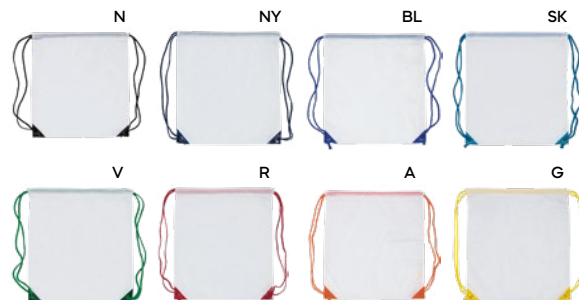

250/50 35x42 cm.

poliestere 210T

SST-SFTB

Bags

Q24073

SACCA IN POLIESTERE
con lacci e rinforzi in metallo agli angoli.

100/50 37x40 cm.

poliestere 210T