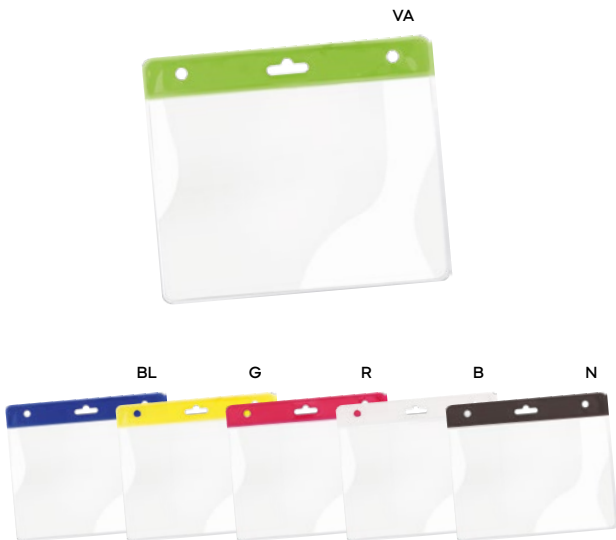

E14158

90x60

BUSTINA PORTA BADGE

1000/50 taschino: 11,1x9,5 cm.

SS

(M) plastica