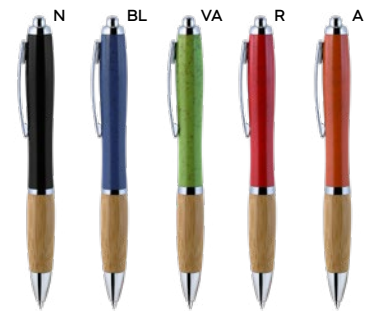

B11268

LOGO
mm
50x8
20x4

PENNA A SFERA

fusto in paglia di grano e ABS, impugnatura in bambù e clip in metallo. Chiusura a scatto, refill nero.

1000/100 14,1 cm.

STM-SL

(M) paglia di grano+ABS/bambù/metallo

(GR) 11 gr.