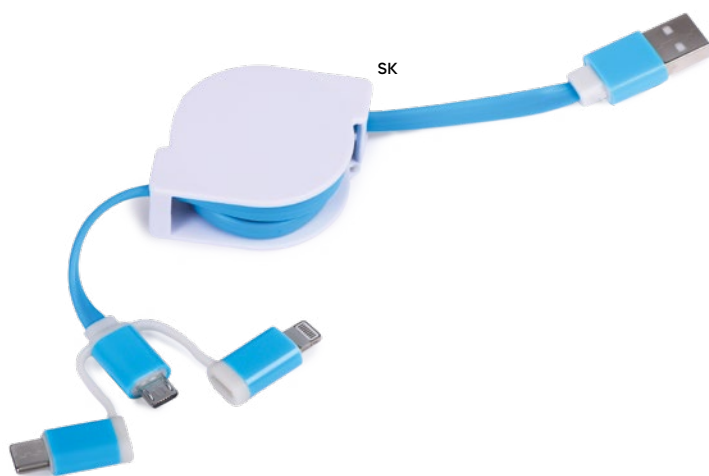

SK

Ø 30

STC

E14579

CAVETTO 3 IN 1 PER RICARICA E TRASFERIMENTO DATI

con connettori lightning, micro USB e micro USB (tipo C). Cavetto riavvolgibile di lunghezza pari a 98 cm. ca.

300/50 5,8x4x1,9 cm.

plastica