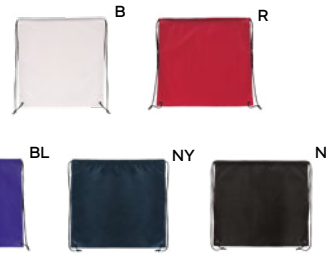

R-pet collection

SAVE THE PLANET