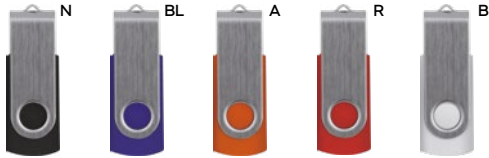

200/50 8,9x3,7x2,3 cm.

(M) alluminio/plastica

STC-SL1

S26218

CONNETTORE USB A 4 PORTE
unità di ampliamento uscite porte USB (2.0).

500/100 Ø 5,2x1,8 cm.

(M) plastica

STC-DIG