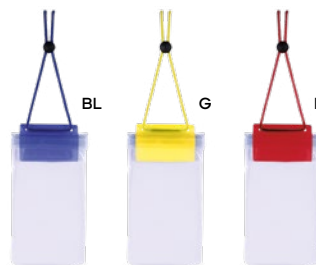

PORTA TELEFONO UNIVERSALE
antiscivolo, da tavolo.

200/50 12,8x6,3x1,5 cm.

(M) plastica

STC

Technology

Q24428

ASTUCCIO IMPERMEABILE TOUCH SCREEN
appendibile al collo, con fibbia in plastica.

500/100 20x11 cm. (chiuso)
27x11 cm. (aperto)