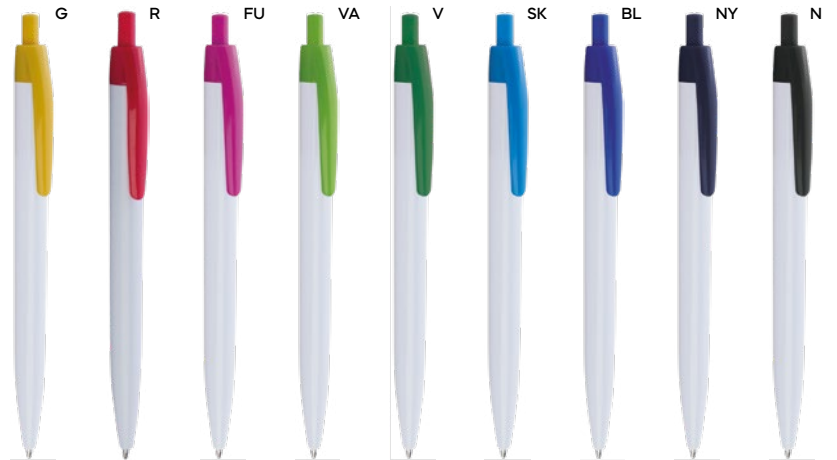

plastica

13 gr.

B11028

40-50x8,5

ST-DIG1

PENNA A SFERA

meccanismo a rotazione che fa entrare ed uscire vicendevolmente la clip e la punta a sfera dalla penna, refill nero.

1000/100 13,7 cm.

M plastica

GR 12 gr.

B11029

40-50x8,5

ST-DIG1

PENNA A SFERA

meccanismo a rotazione che fa entrare ed uscire vicendevolmente la clip e la punta a sfera dalla penna, refill nero.

1000/100 13,7 cm.

M plastica

GR 12 gr.

B11171

PENNA A SFERA
con chiusura a scatto, refill nero.

1000/100 13,8 cm.

(M) plastica

ST

(GR) 7 gr.

PENNA A SFERA
in plastica, stampabile solo sulla clip.
Chiusura a scatto, refill nero.

1000/100 14,4 cm.

plastica

9 gr.

ST

B11166

LOGO
mm
70x7

PENNA A SFERA
con chiusura a scatto, refill nero.