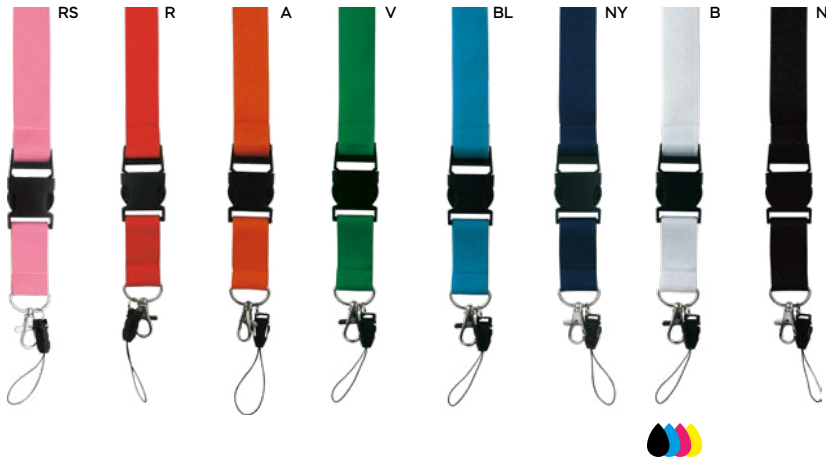

E14105

LOGO mm
(2) 300x18

PORTA BADGE
con fibbia in plastica, fibbia di sicurezza in plastica, moschettone in metallo e aggancio per cellulare.

SSCM
SFCB

500/25 56x2,5 cm.

(M) poliestere

Tools