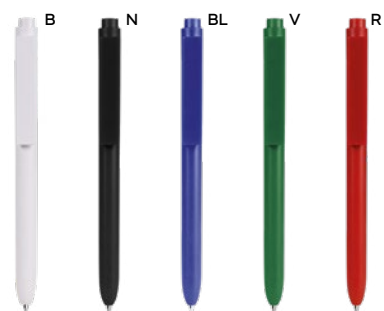

plastica riciclata

9 gr.

B11245

B11246

B11245

50x8

ST-DIG1

PENNA A SFERA ANTIBATTERICA
con fusto antibatterico in plastica ABS, clip in metallo e puntale in plastica. Grazie ad uno speciale additivo (silver nano) impedisce ai batteri la colonizzazione del fusto della penna. Chiusura a scatto, refill nero. ISO 22196

1000/100 14 cm.

plastica/metallo

12 gr.

B11246

70x7
45x6 (clip)

ST

PENNA A SFERA ANTIBATTERICA
in plastica antibatterica. Grazie ad uno speciale additivo (silver nano) impedisce ai batteri la colonizzazione del fusto della penna. Chiusura a scatto, refill nero. ISO 22196