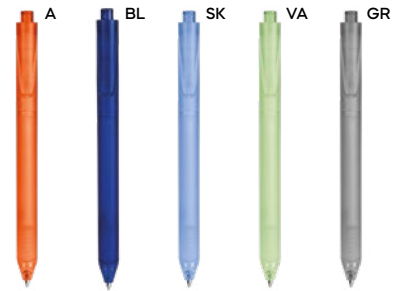

B11256

70x7

ST

PENNA A SFERA IN RPET
chiusura a scatto, refill nero.

1000/100 13,9 cm.

RPET

9 gr.