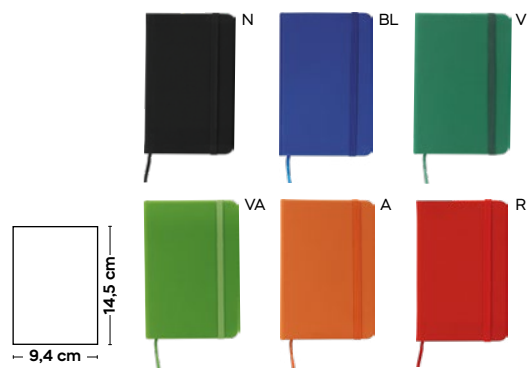

Office

S26464

BLOCCO PER APPUNTI
blocco per appunti (98 fogli), cordino segnalibro, chiusura con elastico e tasca interna.

60/30 9,4x14,5x1,5 cm.
(M) carta/PU