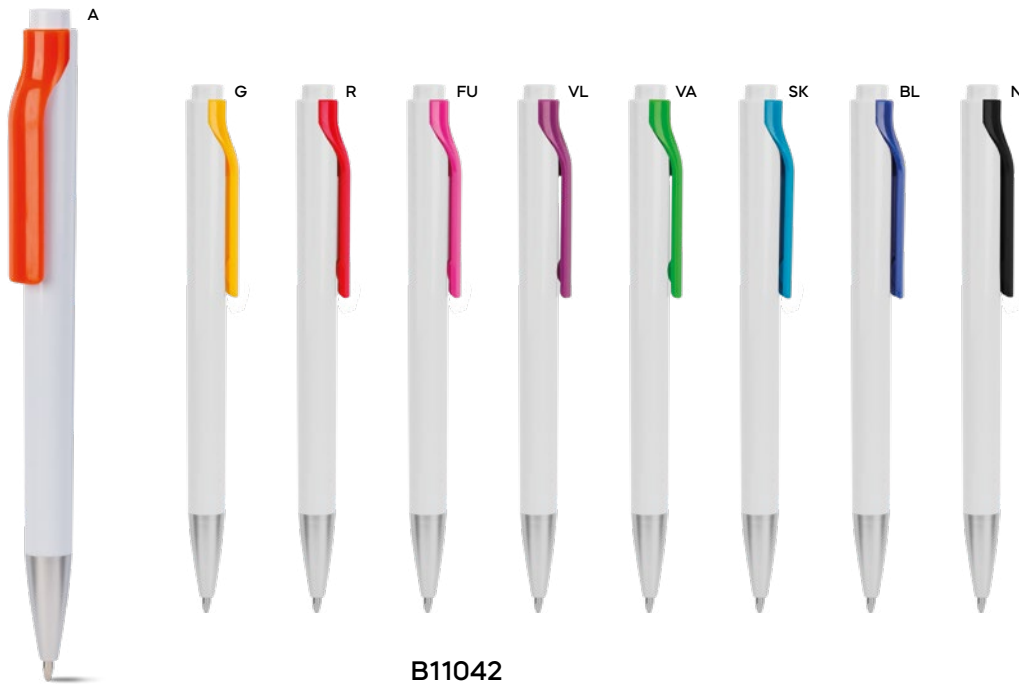

NEW

**B11270**LOGO
mm
50x7**PENNA A SFERA**

con chiusura a scatto, refill nero.

1000/100 14 cm.

plastica

ST

9 gr.

B11042

60x7

ST-DIG1

PENNA A SFERA

con chiusura a scatto, refill nero.

1000/100 14 cm.

(M) plastica

(GR) 7 gr.

B11026

70x6

ST-DIG

PENNA A SFERA

in plastica, adatta per la stampa in digitale grazie ad una parte piatta del proprio fusto, chiusura a scatto, refill nero.

1000/100 14 cm.

(M) plastica

(GR) 7 gr.

Write