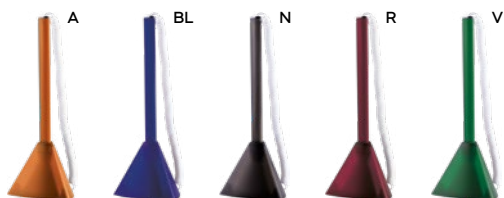

STC-SLV1P

100/10 16x5,4x1,8 cm.

(M) metallo

**B11223**

LOGO
mm
30x25

PENNA A SFERA CON BASETTA
con adesivo sul fondo per fissare la basetta, refill nero.

STC1

200/50 6,2x6,2x5 cm (basetta)
14,3 (penna)