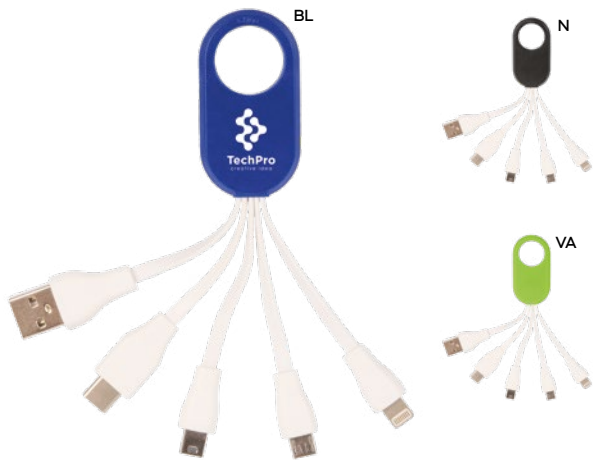

E14572

CAVETTO 4 IN 1 PER RICARICA
con connettori lightning, micro USB, micro USB (tipo C) e mini USB.

LOGO mm
20x15

STC1

500/100 12x2,7x0,7 cm.

(M) plastica

E14485

CAVETTO 3 IN 1 PER RICARICA
con connettore unico micro USB, lightning e micro USB (tipo C). Con luce all'interno che rende i loghi luminosi dopo l'incisione laser e anello in metallo portachiavi.

LOGO mm
40x10

SLL-STC

500/100

(M) plastica/metallo