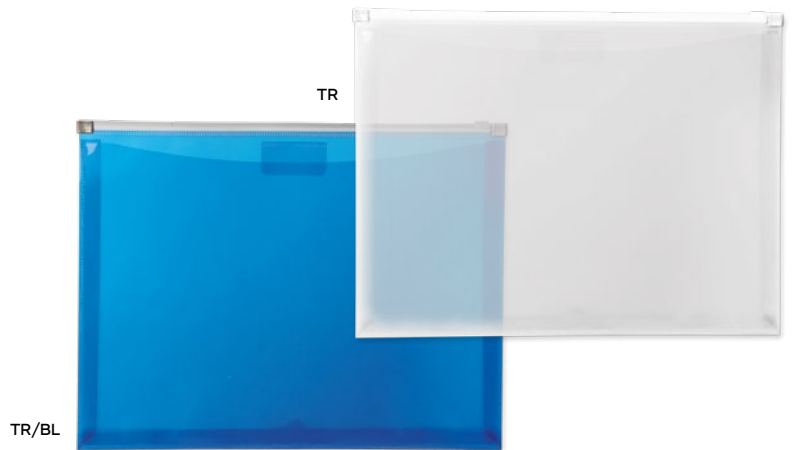

TR

TR/BL

Q24414

180x140

BUSTA PORTA DOCUMENTI
in feltro, chiusura con zip.

200/50 24,5x18,5 cm.

feltro

SSM

Q24409

270x180

BUSTA PORTA DOCUMENTI
formato A4, con ampia tasca esterna.

200/50 33x25x3 cm.

plastica

SS