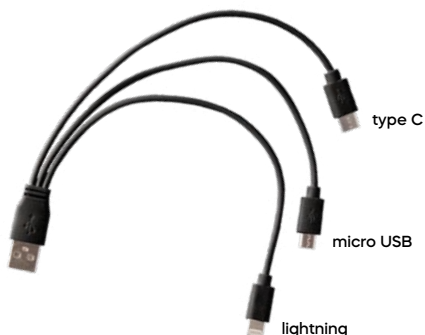

E14490

STC1-SL1

CAVETTO 3 IN 1 PER RICARICA
con connettore unico micro USB, lightning e micro USB (tipo C). Con luce all'interno della targhetta in plastica che rende i loghi luminosi dopo l'incisione laser.

500/100

(M) plastica

type C

micro USB

lightning

E14573

STC

CAVETTO 3 IN 1 PER RICARICA
con connettori lightning, micro USB, micro USB (tipo C).

500/100 24 cm.

(M) plastica

STC-SL1

E14577

CAVETTO 3 IN 1 PER RICARICA
con connettori micro USB, lightning e micro USB (tipo C). Con luce all'interno della parte in plastica che rende i loghi luminosi dopo l'incisione laser.

500/100

(M) plastica/metallo