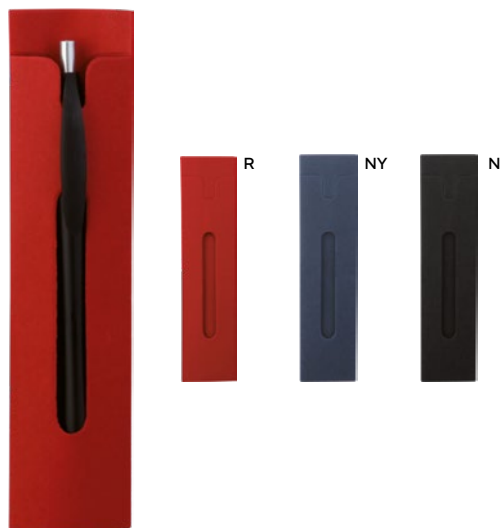

BUSTINA PORTAPENNA
a 1 posto in floccato
(penna non inclusa).

SS

5000/1000/100 15,2x2,8 cm.

(M) floccato

T27043

ASTUCCIO PORTA PENNE
a due posti in cartoncino, lunghezza
alloggiamenti per penne 14 cm. cad.
(penne non incluse).

SS

200/100 17,2x5,3x2,5 cm.

(M) carta

T27038

ASTUCCIO PORTAPENNA
a 1 posto in cartoncino con chiusura
magnetica (penna non inclusa).

SS

100/50 18x4x4,5 cm.

(M) cartoncino