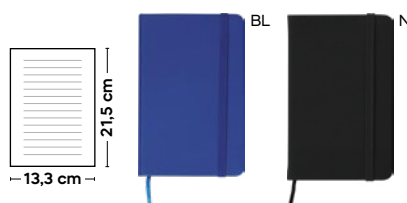

100x180

SSC

30/15 13,3x21,5x1,6 cm.

(M) carta/PU

BLOCCO PER APPUNTI

blocco per appunti con fogli quadrettati (98 fogli), quadretti da 0,5 cm, con cordino segnalibro, chiusura con elastico e tasca interna.

S26499