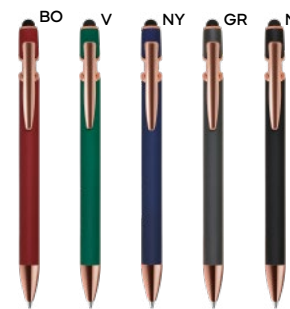

500/50 14,2 cm.

metallo/plastica

18 gr.

Laser engraving
for your business event!

B11176

90x7

SLL

PENNA A SFERA CON TOUCH SCREEN
in alluminio, personalizzabile solo con incisione laser. Il logo inciso a laser avrà lo stesso colore del touch screen con effetto a specchio. Chiusura a scatto, refill nero.

500/50 14,3 cm.

alluminio

19 gr.

B11244

70x6

SL

PENNA A SFERA CON TOUCH SCREEN
in alluminio, rivestita in materiale gommato al tatto, clip in metallo e puntale in plastica. Personalizzabile solo con incisione laser, il logo inciso sarà di colore silver. Chiusura a scatto, refill nero.