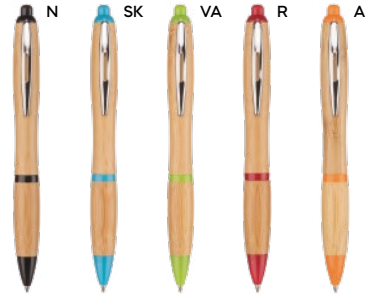

B11137

PENNA A SFERA

fusto ed impugnatura in bambù, clip in metallo, pulsante e puntale in plastica, chiusura a scatto, refill nero.

50x7

SL-STM

1000/100 14 cm.

(M) bambù/metallo/plastica

(GR) 10 gr.