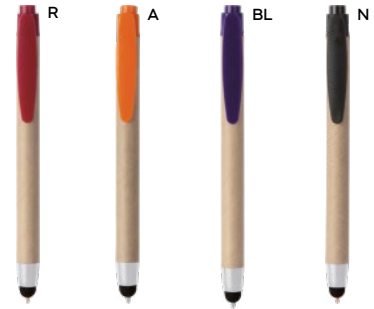

ST

1000/100 13,5 cm.

(M) plastica/cartone riciclato

(GR) 7 gr.

tip & touch

V

B11143

PENNA A SFERA CON TOUCH SCREEN
in cartone riciclato, con chiusura a scatto, refill nero.