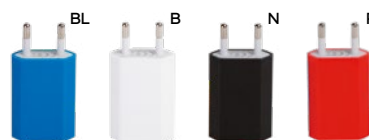

E14496

ALIMENTATORE USB

Input 100-240V Output: 5V/1A

400/50 6,6x3,5x1,4 cm.

(M) plastica

STC1-DIG

E14493

ALIMENTATORE USB PER 5 DISPOSITIVI

permette di ricaricare contemporaneamente fino a 5 dispositivi alimentati tramite USB. La potenza di uscita totale dell'apparecchio è di 8 A. L'ingresso è 110-240V (cavo AC removibile incluso).

60/10 9x5,8x2,6 cm.

(M) plastica

STC-DIG