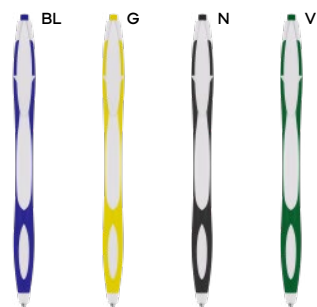

PENNA A SFERA
in plastica, stampabile solo sulla clip.
Chiusura a scatto, refill nero.

1000/100 14,4 cm.

plastica

9 gr.

ST

B11166

LOGO
mm
70x7

PENNA A SFERA
con chiusura a scatto, refill nero.

1000/100 13,7 cm.

plastica

7 gr.

ST

NEW

B11009

LOGO
mm
30x5
25x4

PENNA A SFERA
con chiusura a scatto, refill nero.