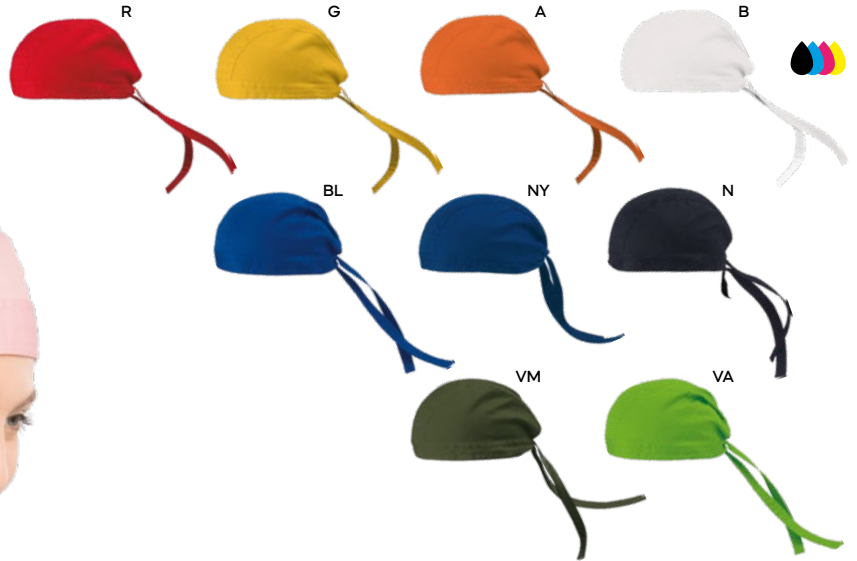

Caps

K18036

40x40

SST-SF

CAPPELLINO A BANDANA

tinta unita e chiusura con nodo sulla nuca.

300/50 taglia unica

100% cotone