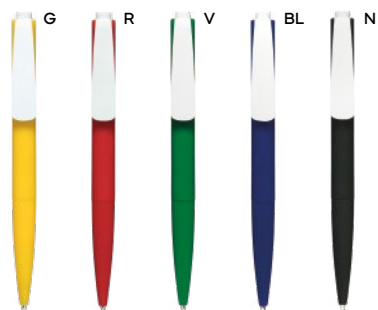

B11172

PENNA A SFERA
con chiusura a scatto, refill nero.

1000/100 13,8 cm.

(M) plastica

ST-DIG1

(GR) 7 gr.

B11219

LOGO
mm
35x7
(clip)

PENNA A SFERA
in plastica, stampabile solo sulla clip.
Chiusura a scatto, refill nero.

1000/100 14,4 cm.

plastica

9 gr.

ST

B11166

LOGO
mm
70x7

PENNA A SFERA
con chiusura a scatto, refill nero.