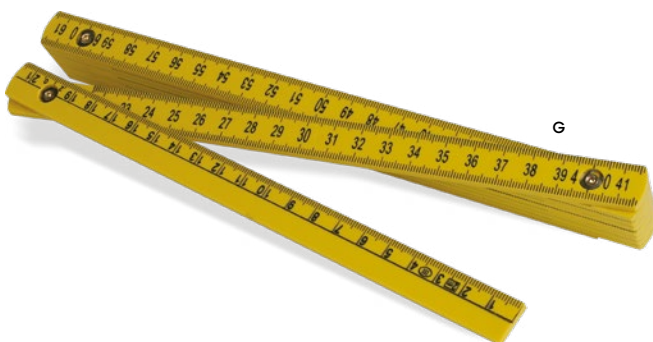

G

B

S26211

180x25

180x5

SS-DIG

METRO PIEGHEVOLE

2 metri, in plastica.

100/10 23,5x3,4x1,5 cm.

(M) plastica