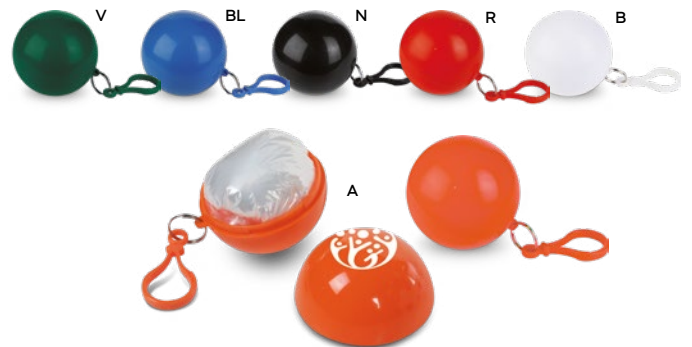

K18507

Ø 33

PONCHO IMPERMEABILE

in PE trasparente con cappuccio, con custodia rigida in plastica.

STC1

200/50 102x127 cm. (poncho)
Ø 6,3 cm. (custodia)

(M) PE/PVC