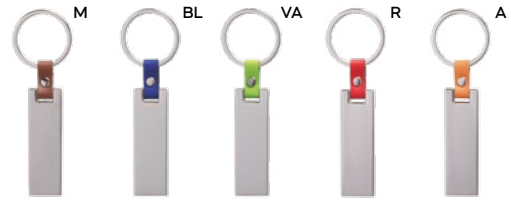

E14260

PORTACHIAVI

con astuccio in confezione singola.

400/100 9,8x1,8x0,4 cm.

Ⓜ metallo/PU

45x14

SL1-SL2