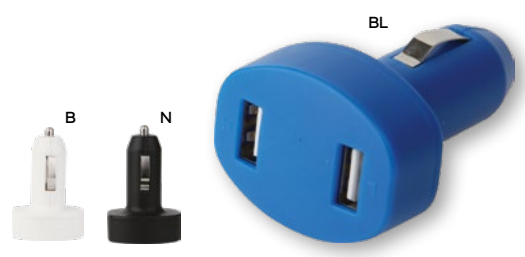

60  9,5x10x3,5 cm.

 plastica

accessori smartphone e tablet

E14566

LOGO mm
30x13
STC

CARICATORE DA AUTO
input DC 12-24 - Output QC3.0: 5V/2.4A
uscita USB (ricarica rapida) 9V/2A,
12V/1.5A USB: 5V/2.1A
100/50 7,2x3,8x3,3 cm.
plastica