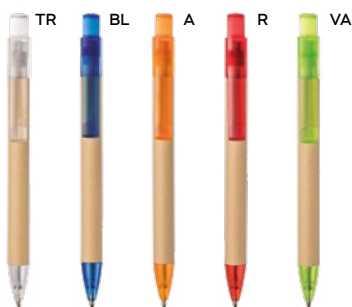

B11113

PENNA A SFERA
in cartone, con chiusura a scatto, refill nero.

ST

1000/100 14,6 cm.

plastica/cartone

8 gr.