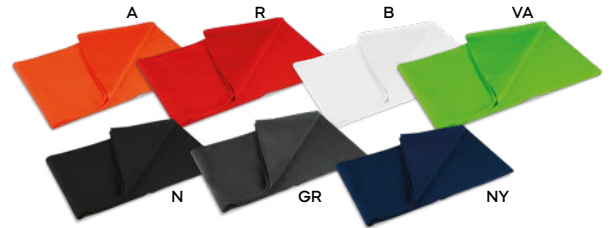

Caps

K18073

CAPPELLINO DOUBLE FACE

in acrilico doppio strato, interno di colore arancione. Peso 65 gr.

100/10 taglia unica

(M) acrilico

Possibilità di applicazione di un'etichetta
(dimensioni massime: 5x3 cm.)
stampata in digitale.