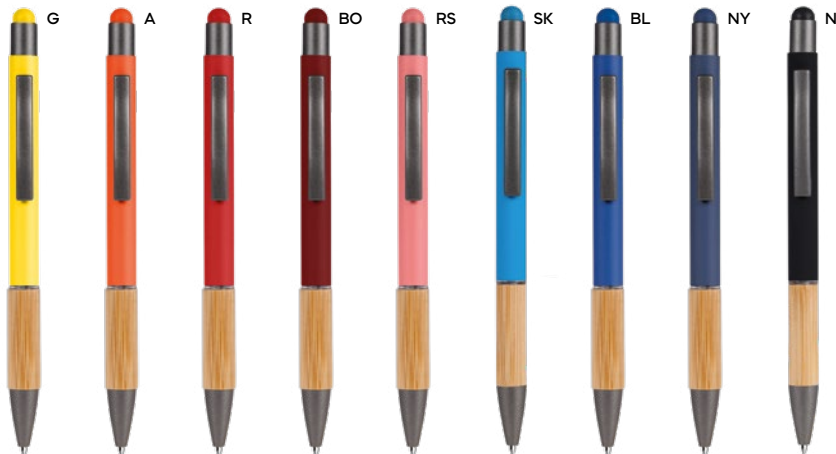

B11108

65x6

SLL

PENNA A SFERA CON TOUCH SCREEN
fusto in alluminio rivestito in materiale gommato al
tatto, impugnatura in bambù, puntale in plastica e
clip in metallo. Personalizzazione solo con incisione
laser, il logo inciso sarà di colore silver con effetto
a specchio. Chiusura a scatto, refill nero.

500/50 14,5 cm.

(M) alluminio/bambù/plastica/metallo

(GR) 15 gr.