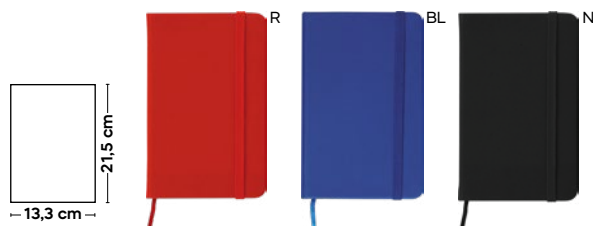

S26465

BLOCCO PER APPUNTI
blocco per appunti (98 fogli), cordino segnalibro, chiusura con elastico e tasca interna.

30/15 13,3x21,5x1,6 cm.
(M) carta/PU