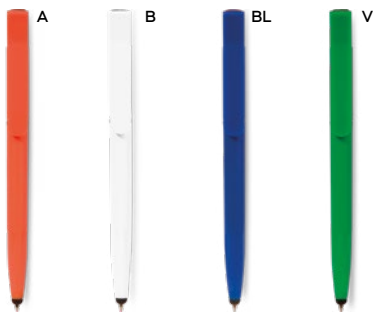

B11207

PENNA A SFERA CON TOUCH SCREEN
in plastica, con pulisci schermo e alloggiamento per smartphone nella clip, chiusura a rotazione, refill nero.

ST-DIG1

1000/100 14,7 cm.

(M) plastica

(GR) 11 gr.