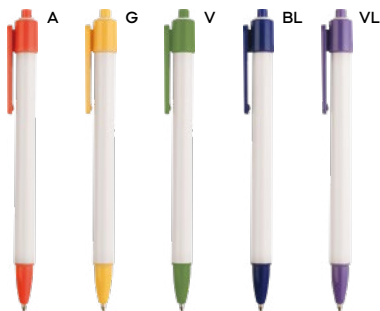

60x7

ST-DIG1

PENNA A SFERA

con chiusura a scatto, refill nero.

1000/100 14 cm.

(M) plastica

(GR) 7 gr.

B11026