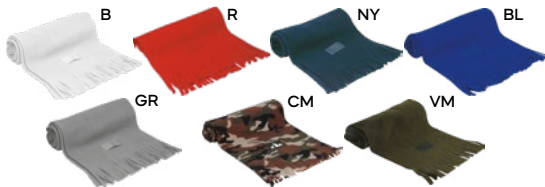

K18001

35x25

SSCM

SCIARPA IN PILE CON TARGHETTA
antipilling con targhetta in nylon (5,5x3 cm).

100/50 145x25 cm circa

(M) pile

(GR) 220 gr./m²