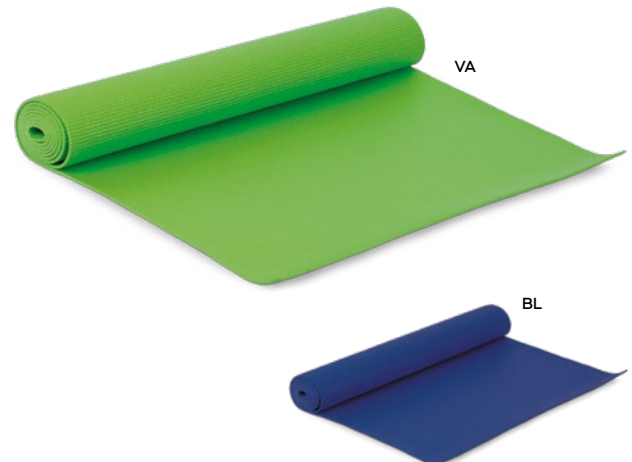

SSC1

4/2

30x32x4,8 cm.

vetro/plastica

S26028

150x150 (box)

TAPPETINO PER YOGA

con comoda sacca per il trasporto.