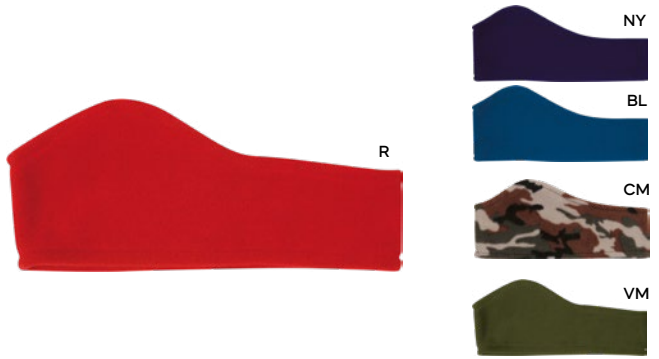

K18112

60x20

FASCIA MULTIUSO CON TARGHETTA
pratica e morbida in pile antipilling, chiusura su un lato con lacci regolabili in poliestere, con targhetta in poliestere (8,5x3 cm.) per la personalizzazione.

SSM

200/50 26x25 cm. circa

pile

180 gr./m²

K18009

50x30

FASCIA IN PILE
sagomata per proteggere la fronte e le orecchie.

SF1

300/50 taglia unica

pile

220 gr./m²

Possibilità di applicazione di un'etichetta (dimensioni massime: 5x3 cm.) stampata in digitale.

K18076

50x30

FASCIA MULTIUSO
pratica e morbida in pile antipilling, chiusa su un lato con laccio elastico regolabile.

SF1

200/50 26x25 cm. circa

pile

220 gr./m²