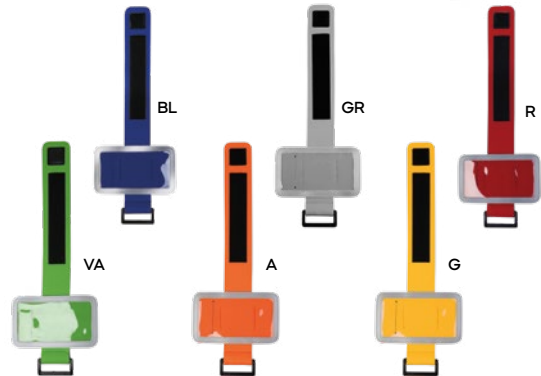

Q24477

100x50

SSC

PORTA CELLULARE DA BRACCIO

in neoprene.

100/50 8,9x15,2x0,4 cm. (solo custodia)

(M) neoprene

Technology