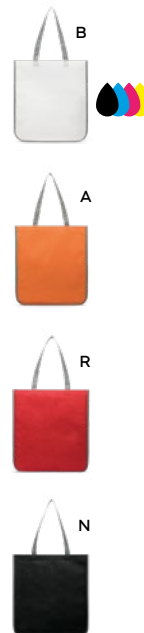

Q24275

290x260

**BORSA SHOPPING IN TNT LAMINATO
IRIDESCENTE**
con manici corti.

200/10 40x35x12 cm.

(M) TNT laminato (110 gr/m²)

SSM

Q24259

280x240

BORSA SHOPPING IN TNT
con rete laterale porta bottiglia.

200/100 38x42x12 cm.

(M) TNT (80 gr/m²)

SSTM
SFTB