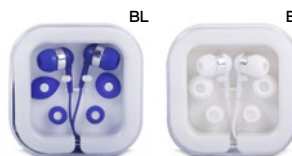

M20029

50x50

STC-DIG

AURICOLARI CON MICROFONO

collegamento tramite micro USB (tipo C), impedenza 32 Ohm, risposta di frequenza 20Hz-20.000Hz. Forniti in custodia in plastica.

200/50 7x7x1,9 cm.

plastica