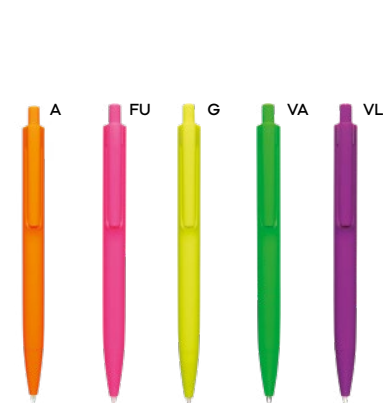

plastica

9 gr.

ST-DIG1

**B11122**

PENNA A SFERA
con chiusura a rotazione, refill nero.

1000/100 14,7 cm.

(M) plastica

(GR) 11 gr.

**B11035**

**PENNA A SFERA COLORI
FLUORESCENTI**
con chiusura a scatto, refill nero.

1000/100 14,3 cm.

(M) plastica

(GR) 10 gr.

Write

**B11167**

**PENNA A SFERA COLORI
FLUORESCENTI**
con chiusura a scatto, refill nero.

1000/100 14,3 cm.

(M) plastica

(GR) 9 gr.

**B11011**

PENNA A SFERA
con chiusura a rotazione, refill nero.

1000/100 13,4 cm.

(M) plastica

(GR) 7 gr.