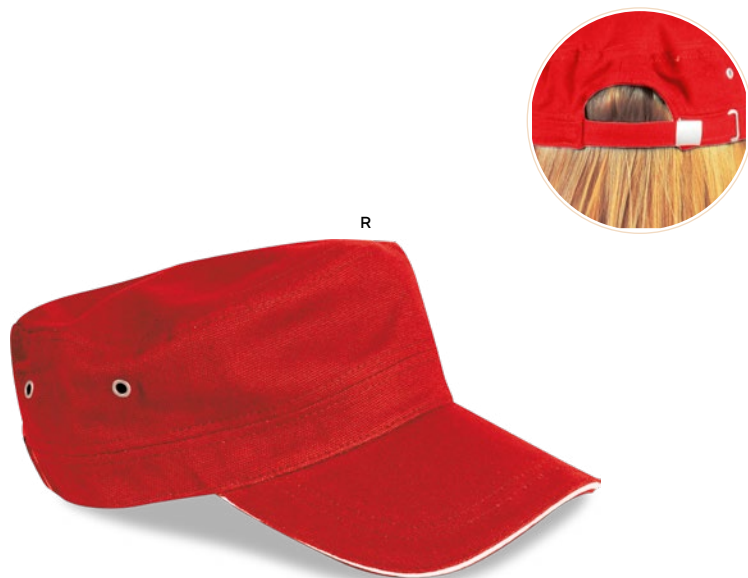

CAPPELLINO MILITARE
in morbido cotone prelavato.

200/50 regolabile con velcro

100% cotone

70x25

SST-SF

R

**K18095**

CAPPELLINO MILITARE SANDWICH
in cotone canvas foderato all'interno, visiera con sandwich, occhielli in metallo, chiusura con fibbia in metallo.