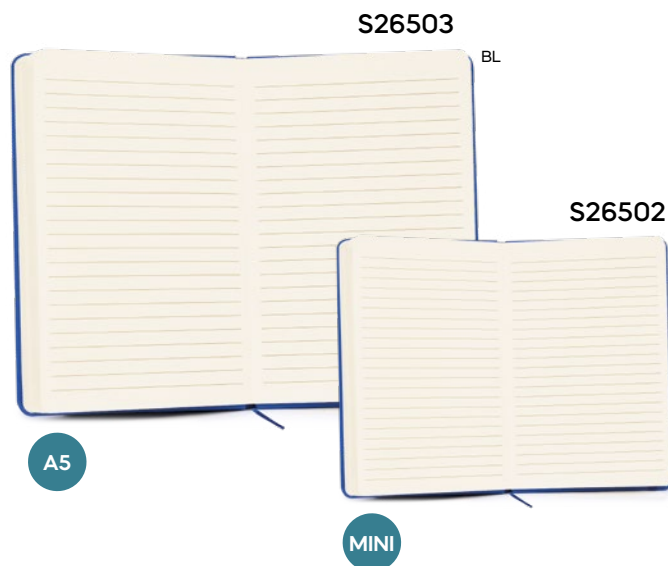

S26503

110x190

SSC

BLOCCO PER APPUNTI IN RPET
blocco per appunti con fogli a righe (80 fogli),
cordino segnalibro, chiusura con elastico.
Copertina in RPET.

50/25 14x21x1,4 cm.

(M) carta/RPET