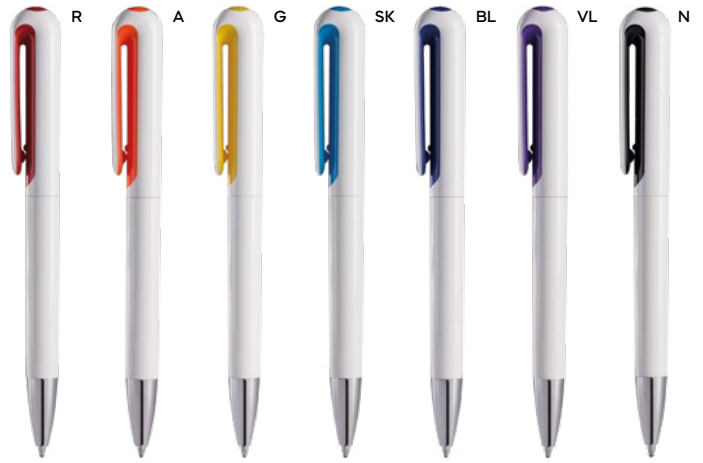

70x6,5

ST

PENNA A SFERA

con chiusura a scatto, refill nero.

1000/100 14 cm.

(M) plastica

(GR) 5 gr.

B11134

70x6

ST-DIG

PENNA A SFERA

in plastica, adatta per la stampa in digitale grazie ad una parte piatta del proprio fusto, chiusura a scatto, refill nero.

1000/100 14 cm.

(M) plastica

(GR) 7 gr.

Write

B11235

B11075

B11235

40x7

ST-DIG1

PENNA A SFERA

con chiusura a rotazione, refill nero.

1000/100 14,2 cm.