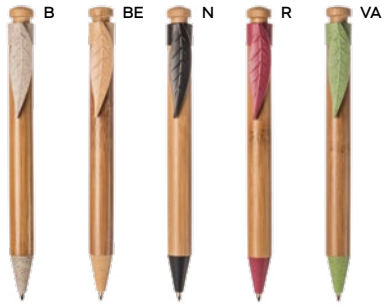

B11129

70x6

PENNA A SFERA

fusto e pulsante in bambù, clip e puntale in paglia di grano e ABS, chiusura a scatto, refill nero.

SL-STM

1000/100 14,3 cm.

(M) bambù/paglia di grano+ABS

(GR) 10 gr.