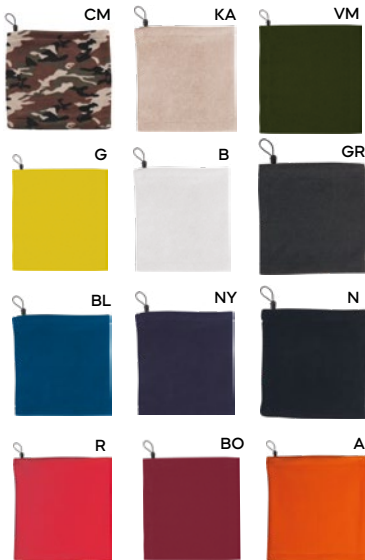

K18009

50x30

FASCIA IN PILE
sagomata per proteggere la fronte e le orecchie.

SF1

300/50 taglia unica

pile

220 gr./m²

Possibilità di applicazione di un'etichetta (dimensioni massime: 5x3 cm.) stampata in digitale.

K18076

50x30

FASCIA MULTIUSO
pratica e morbida in pile antipilling, chiusa su un lato con laccio elastico regolabile.

SF1

200/50 26x25 cm. circa

pile

220 gr./m²