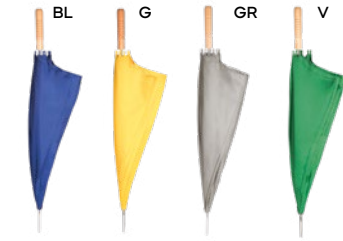

K18200

LOGO
mm
200x110

OMBRELLO AUTOMATICO 23"
con manico dritto in legno, puntale e
asta in metallo.

24/12 Ø 100x84 cm.

SSC1
SFCB

poliestere 190T