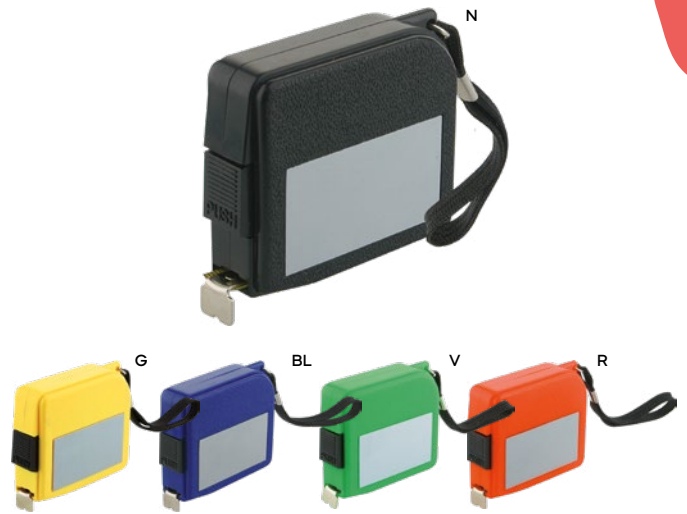

S26202

FLESSOMETRO 2 METRI
con blocco del nastro, riavvolgimento
automatico e corda per polso.

STC-DIG

120/12 6,7x5,5x2 cm.

(M) plastica