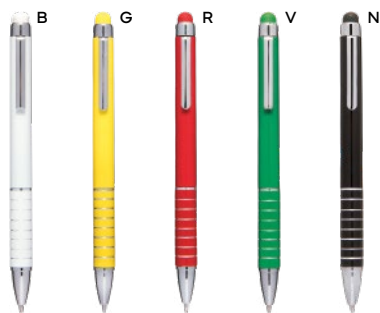

B11168

MINI PENNA A SFERA CON TOUCH SCREEN

clip in metallo, fusto in plastica, chiusura a
rotazione, refill nero.

60x6

ST

1000/100 12,5 cm.

(M) plastica/metallo

(GR) 7 gr.