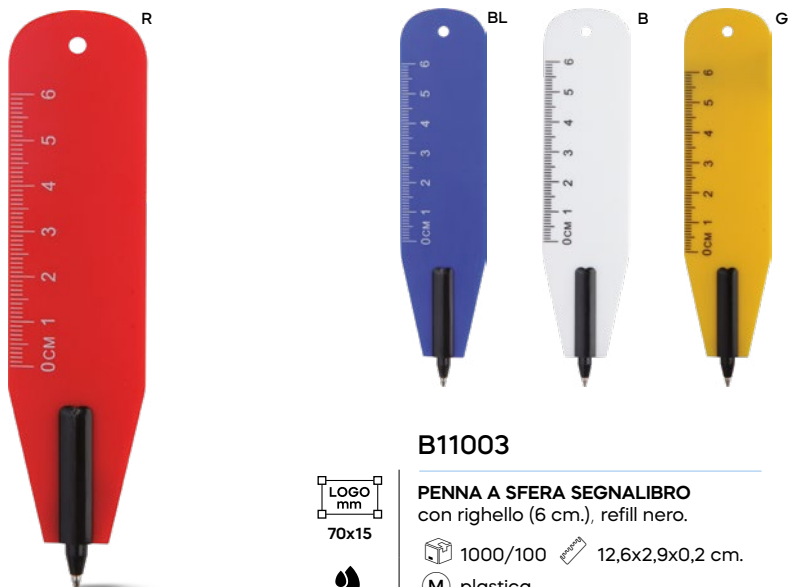

STM-SL

**B11078****PENNA A SFERA**

fusto e clip in metallo, puntale in plastica, chiusura a scatto, refill nero.

70x8

500/50 13,6 cm.

metallo/plastica

18 gr.

SL

**B11082****PENNA A SFERA**

fusto e clip in metallo, parte superiore e puntale in plastica, chiusura a scatto, refill nero.

50x8,5

500/50 14 cm.

metallo/plastica

18 gr.

SL

B11003

70x15

STC1

PENNA A SFERA SEGNALIBRO
con righello (6 cm.), refill nero.

1000/100 12,6x2,9x0,2 cm.

plastica

5 gr.

REAL

FAKE