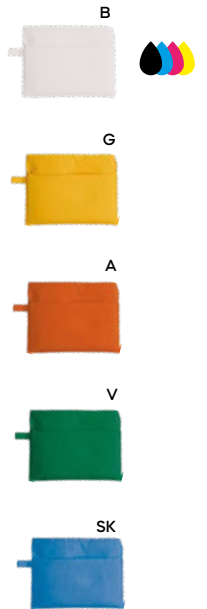

Q24205

LOGO mm
80x40
260x260

BORSA SHOPPING IN POLIESTERE
ripiegabile in bustina.

200/50 40x40 cm.

(M) poliestere 210D