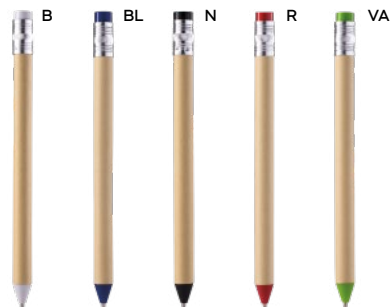

B11112

PENNA A SFERA
a forma di matita, chiusura a scatto, refill nero.

ST

1000/100 16,2 cm.

plastica/cartone riciclato

6 gr.

B11250

LOGO
mm