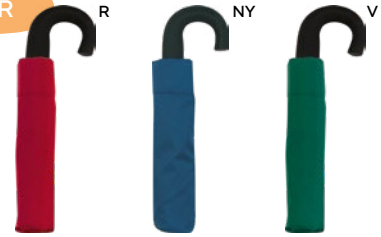

NEW
COLOUR

K18257

OMBRELLO SUPER MINI 21" AUTOMATICO
completamente automatizzate le fasi di apertura e chiusura, manico curvo in gomma, struttura in alluminio e fibra di vetro, fodera in pongee.

SSC1

36/12 Ø 96x61,5 cm. - chiuso: 33 cm.

(M) alluminio/pongee 190T