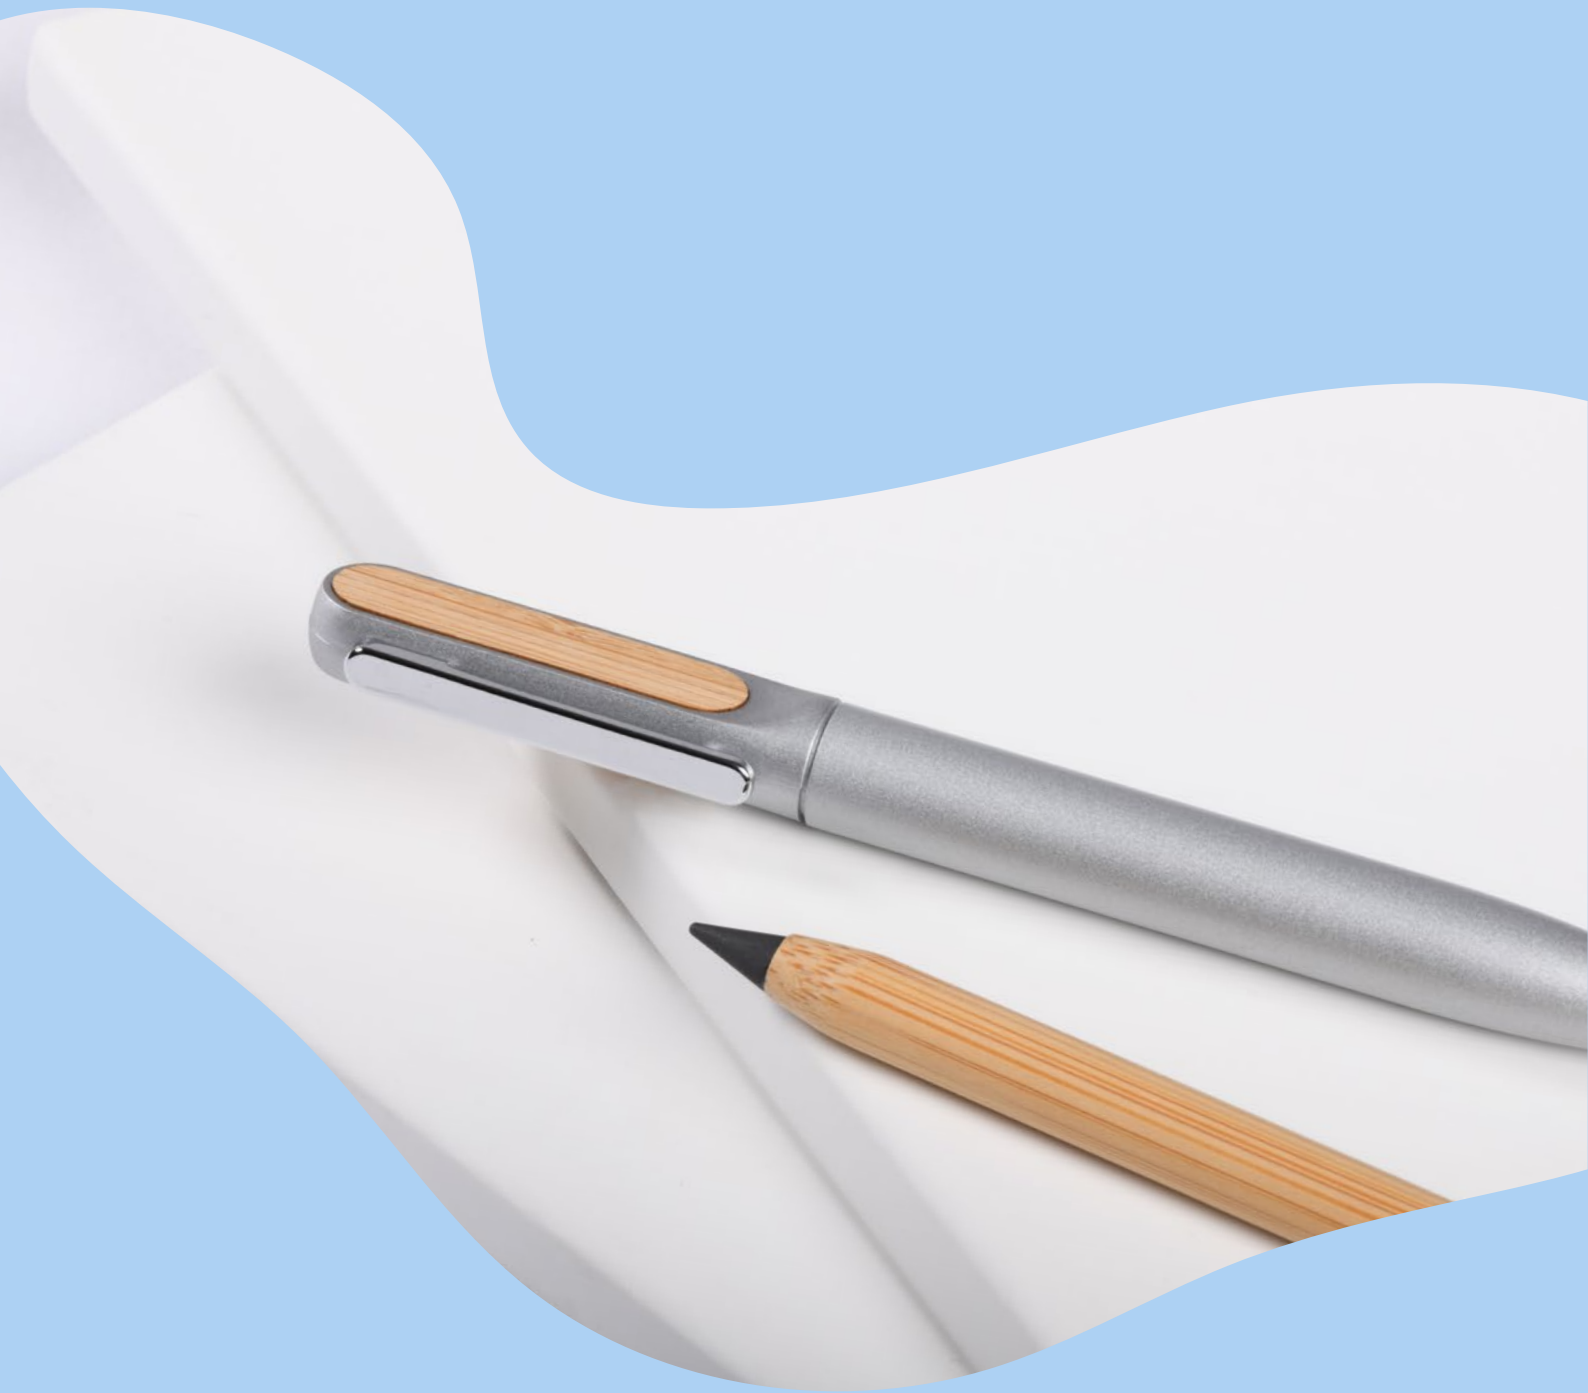

Write

- 15 penne
- 66 evidenziatori
- 67 matite e colori