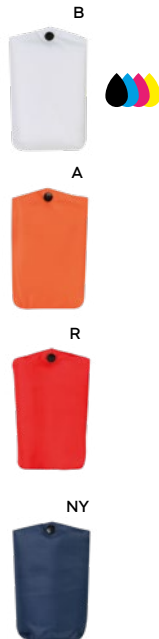

Q24213

LOGO mm
50x80
300x350

BORSA SHOPPING IN POLIESTERE
ripiegabile in bustina.

200/50 39x50x24 cm.

(M) poliestere 190T