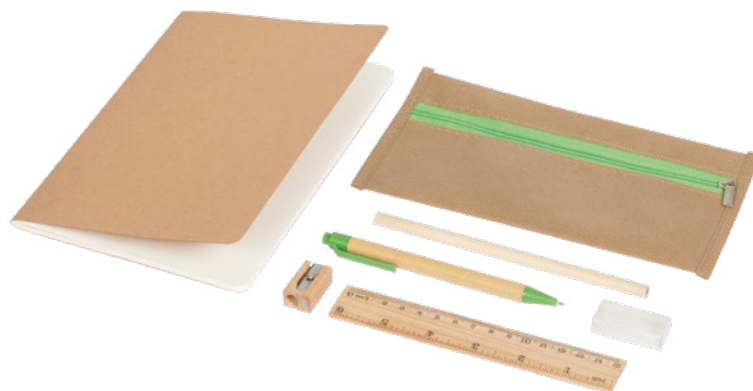

S26434

160x35

SSCP
SSC1

100/50

SET CANCELLERIA

con matita in legno (mina HB), penna in cartoncino riciclato, righello in legno con scala in centimetri e inch, gomma, temperamatite in legno, quaderno per appunti (30 fogli) e astuccio in TNT con chiusura a zip.