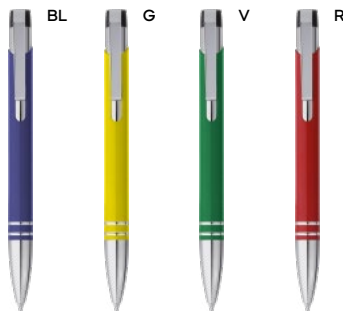

B11078

PENNA A SFERA

fusto e clip in metallo, puntale in plastica, chiusura a scatto, refill nero.

70x8

500/50 13,6 cm.

metallo/plastica

18 gr.

SL