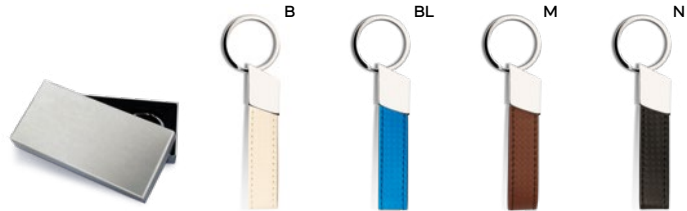

E14245

25x15

PORTACHIAVI

con piastra in metallo ed astuccio in confezione singola.

SL1

400/100 9,9x3,3x0,4 cm.

(M) metallo/PU

E14244