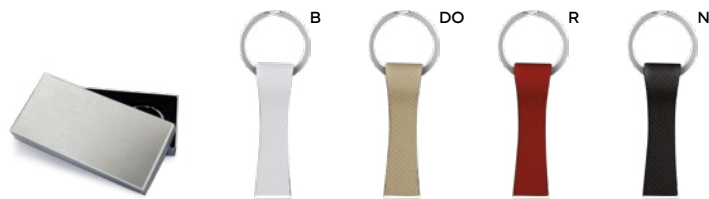

E14132

40x8

PORTACHIAVI

con astuccio in confezione singola.

STC

400/100 8,4x1,7x1,2 cm.

(M) metallo/PU