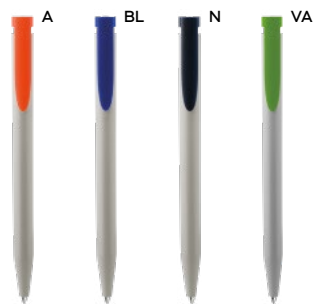

B11266

LOGO mm
70x4

PENNA A SFERA
in plastica riciclata, chiusura a scatto, refill nero.

1000/100 14 cm.

ST

plastica riciclata

5 gr.

Recycled plastic collection

SAVE THE PLANET