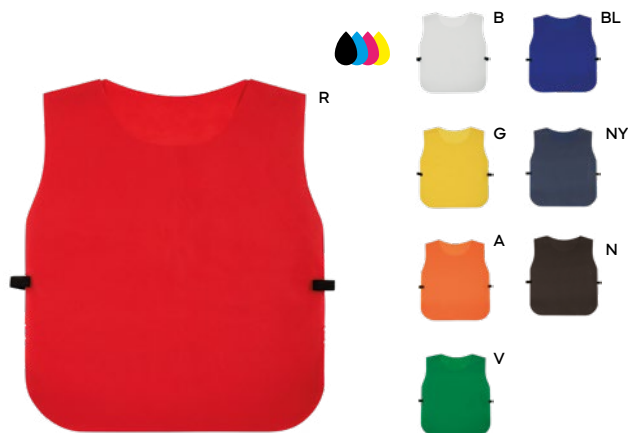

K18522

370x400

CASACCA IN TNT
con elastico laterale.

200/25 65x55 cm. circa

(M) TNT (80 gr/m²)

SSTM
SFTB