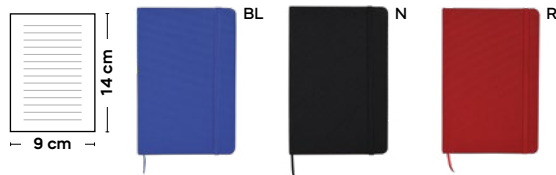

S26502

60x120

SSC

BLOCCO PER APPUNTI IN RPET
blocco per appunti con fogli a righe (80 fogli),
cordino segnalibro, chiusura con elastico.
Copertina in RPET.

100/50 9x14x1,3 cm.

(M) carta/RPET