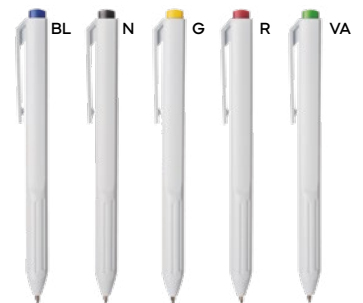

70x6,5

ST

PENNA A SFERA

con chiusura a scatto, refill nero.

1000/100 14 cm.

(M) plastica

(GR) 5 gr.

B11134

70x6

ST-DIG

PENNA A SFERA

in plastica, adatta per la stampa in digitale grazie ad una parte piatta del proprio fusto, chiusura a scatto, refill nero.

1000/100 14 cm.

(M) plastica

(GR) 7 gr.

Write