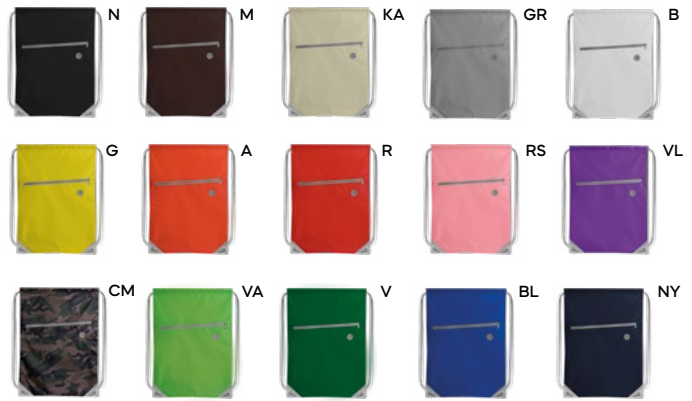

Q24026

240x160

SSCM-SFT

SACCA IN POLIESTERE

con tasca frontale con chiusura a zip, foro per auricolari, lacci e rinforzi in metallo agli angoli.

100/50 32x44 cm.

(M) poliestere 210D