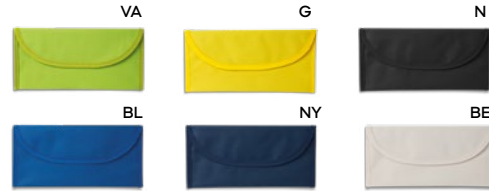

Cork collection

SAVE THE PLANET

NEW

Q24482

150x50

ASTUCCIO IN SUGHERO
con chiusura a zip.

500/50 23x10 cm.

sughero

SS

Q24401

180x90

BUSTA PORTA DOCUMENTI
chiusura con velcro.

100/50 26,7x13,2 cm.

poliestere 600D

SS