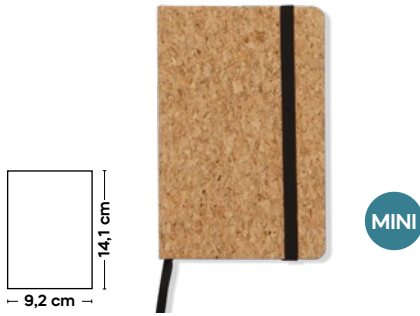

MINI

S26487

70x120

BLOCCO PER APPUNTI

blocco per appunti (98 fogli), cordino segnalibro, chiusura con elastico e tasca interna.

SLV1-SSC

60/30 9,2x14,1x1,5 cm.

(M) carta/sughero