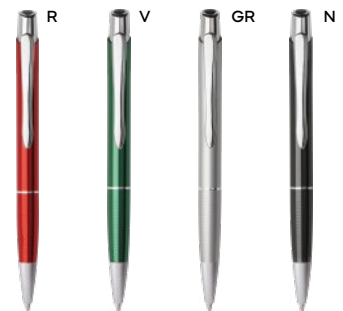

B11102

60x7,5
SL

PENNA A SFERA

in metallo, chiusura a scatto, refill nero.

500/50 14 cm.

(M) metallo

(GR) 17 gr.