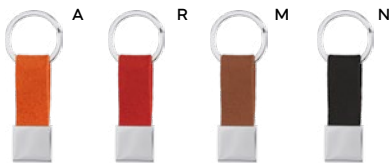

E14207

PORTACHIAVI con astuccio in confezione singola.

15x15

SL1

400/100 8,2x2,2x0,6 cm.
(M) metallo/finta pelle