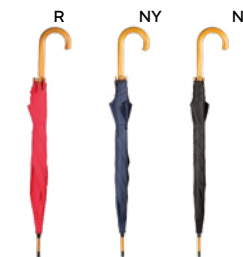

**R-pet
collection**
SAVE THE PLANET

K18283

OMBRELLO AUTOMATICO 23" IN RPET
tessuto realizzato dal riciclo delle
bottiglie in PET (RPET), asta, puntale e
manico in legno, apertura automatica.

200x110

SSC1

24/12 Ø 105x89 cm.

(M) pongee RPET 190T

Textile & Rain