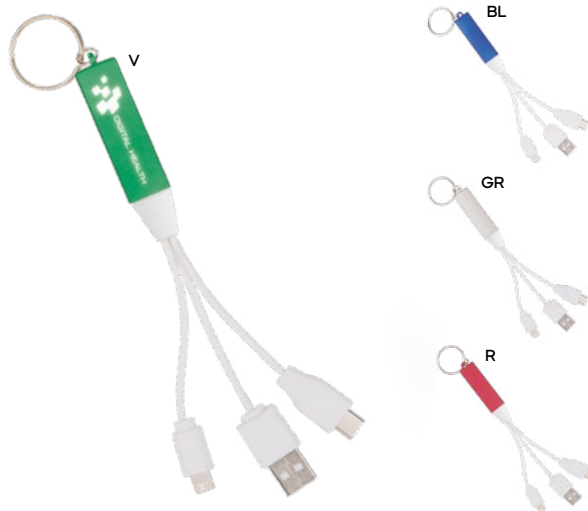

E14572

CAVETTO 4 IN 1 PER RICARICA
con connettori lightning, micro USB, micro USB (tipo C) e mini USB.

LOGO mm
20x15

STC1

500/100 12x2,7x0,7 cm.

(M) plastica

E14485

CAVETTO 3 IN 1 PER RICARICA
con connettore unico micro USB, lightning e micro USB (tipo C). Con luce all'interno che rende i loghi luminosi dopo l'incisione laser e anello in metallo portachiavi.

LOGO mm
40x10

SLL-STC

500/100

(M) plastica/metallo