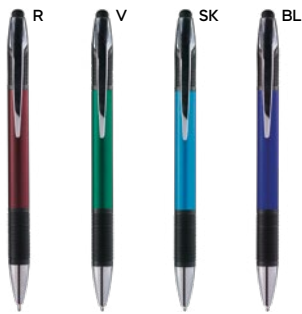

B11226

PENNA A SFERA CON TOUCH SCREEN
chiusura a rotazione, refill nero.

500/50 14,5 cm.

(M) metallo/plastica

SL-STM

(GR) 15 gr.