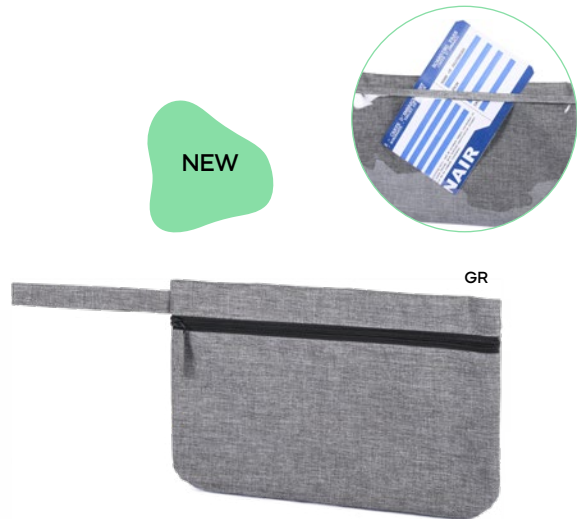

Q24515

270x110

SSC

BORSA MEETING

in colore grigio melange, tracolla regolabile, tasca frontale con chiusura a zip, rete laterale portabottiglia.

24/12 37x25,5x11 cm.

poliestere 600D

Q24706

130x140

SSC

BORSA SPORTIVA

con effetto melange.

20/10 Ø 24x48 cm.

poliestere 600D

NEW

NEW

Q24380

80x100

SSC

BORSELLO DA SPALLA

in colore grigio melange, ampia tasca frontale e scomparto principale con chiusura a zip, tracolla regolabile.

40/20 25x21x9 cm.

poliestere 600D

Q24384

180x80

SS

BUSTA PORTA DOCUMENTI

in colore grigio melange, con manico, chiusura a zip, tasca sul retro in plastica trasparente.

100/50 28,5x18,5 cm.

poliestere 600D