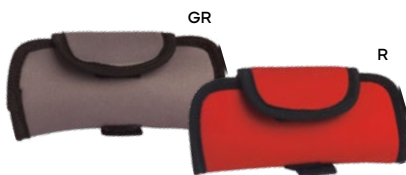

BL

GR

R

Q24452

90x20

ASTUCCIO DA CINTURA

pratico astuccio porta occhiali e/o porta cellulare con attacco per la cinta.

300/100