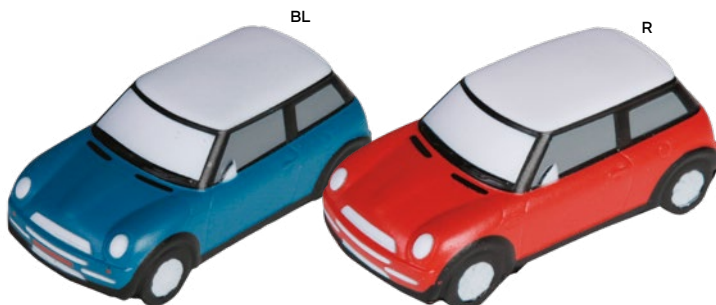

S26227

MINI COOPER ANTISTRESS
in morbido PU.

40x25

250/50 9,8x4,5x3,8 cm.

(M) PU

ST2-DIG