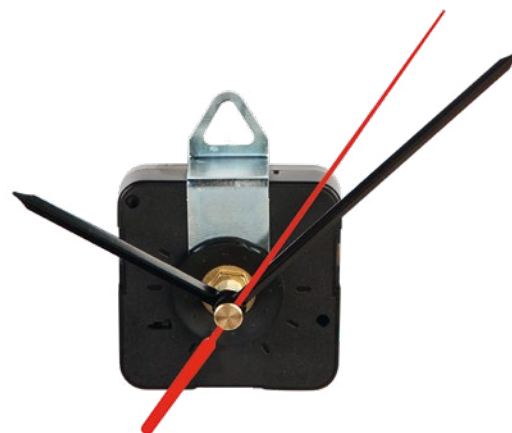

Z50502

MOVIMENTO OROLOGIO PARETE
SILENZIOSO

movimento continuo e silenzioso,
gambo lungo (1,4 cm.), fornito di
lancette dritte o stilizzate.

250/50 5,6x5,6x1,6 cm.

(M) plastica/metallo

Z50900D

LANCETTE DRITTE

Z50900S

LANCETTE STILIZZATE