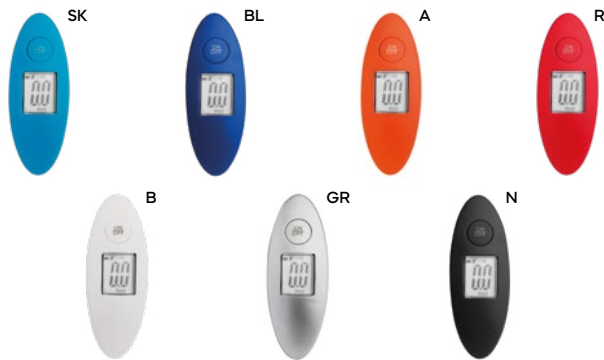

S26221

20x25

STC

BILANCIA PER VALIGIE

digitale, portata massima 40 Kg, possibilità di lettura in Kg. o libbre. Pile fornite

100/20 10x3,7x2,7 cm.

plastica