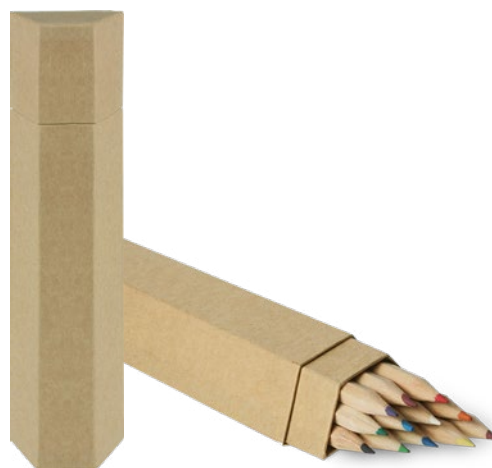

70x40

STC

CONFEZIONE MATITE COLORATE
12 pezzi in astuccio di cartoncino.

200/100 10,5x8,9x0,8 cm.

legno

S26402

130x15

SSC