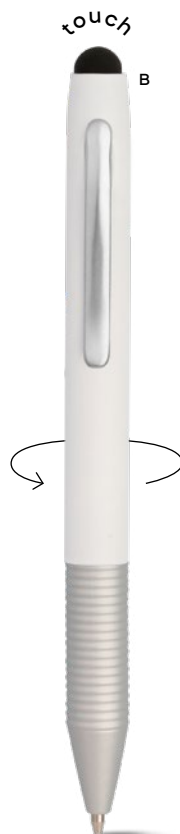

B11161

MINI PENNA A SFERA CON TOUCH SCREEN
in metallo, chiusura a rotazione, refill nero.

SL

500/50 12,2 cm.

(M) metallo

(GR) 12 gr.

Write