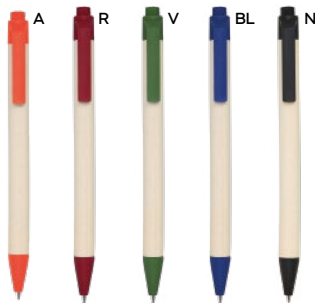

B11271

70x6

ST

1000/100 14 cm.

cartone riciclato del latte/PLA

6 gr.