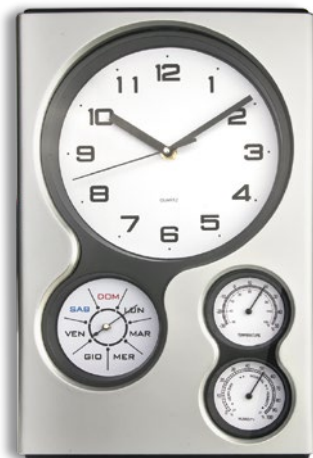

E14427

120x40

SSC1E
SLV2

OROLOGIO DA PARETE
con igrometro, termometro e lancetta indicante il giorno della settimana. Pile non fornite.

10/5 37,8x24x4,5 cm.

plastica/vetro