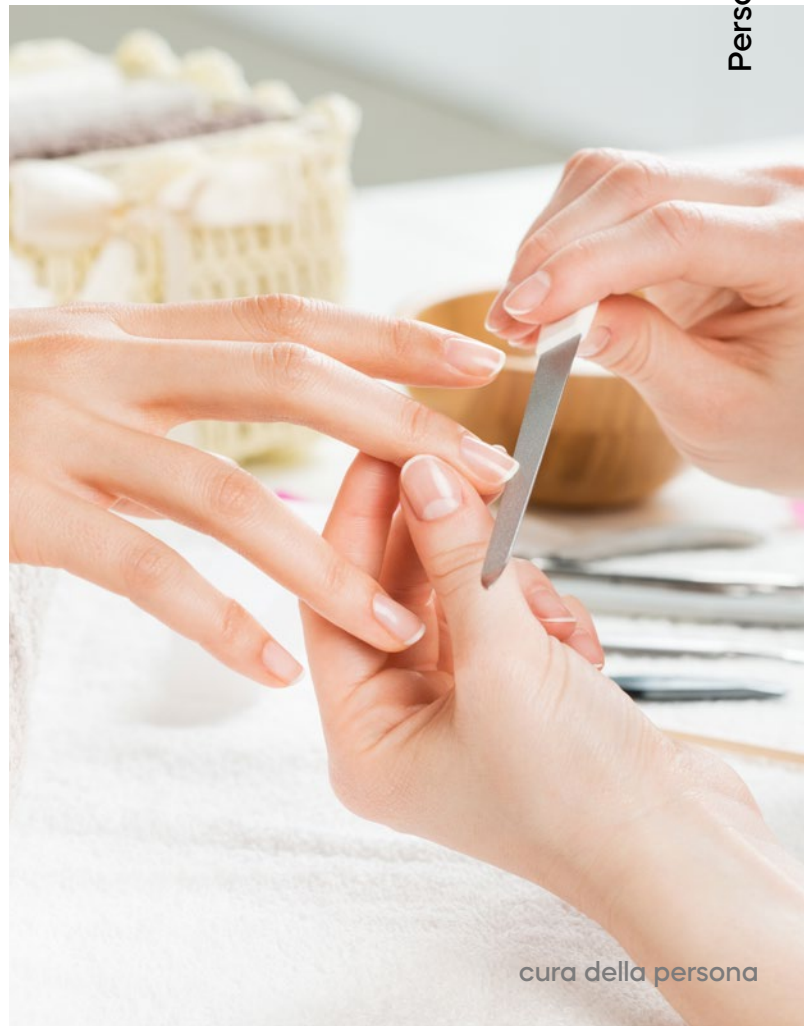

cura della persona