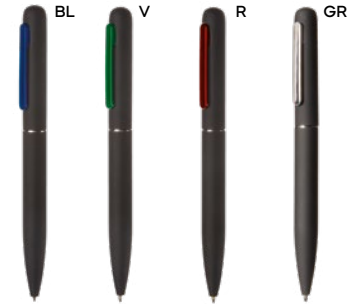

500/50 14,3 cm.

alluminio

19 gr.

B11244

70x6

SL

PENNA A SFERA CON TOUCH SCREEN
in alluminio, rivestita in materiale gommato al tatto, clip in metallo e puntale in plastica. Personalizzabile solo con incisione laser, il logo inciso sarà di colore silver. Chiusura a scatto, refill nero.

500/50 14,5 cm.

alluminio/metallo

14 gr.

Write

Write

**B11136****PENNA A SFERA**

in metallo, rivestita in materiale gommato al tatto. Personalizzabile solo con incisione laser. Il logo inciso avrà lo stesso colore della clip in metallo con effetto a specchio. Chiusura a rotazione, refill nero.