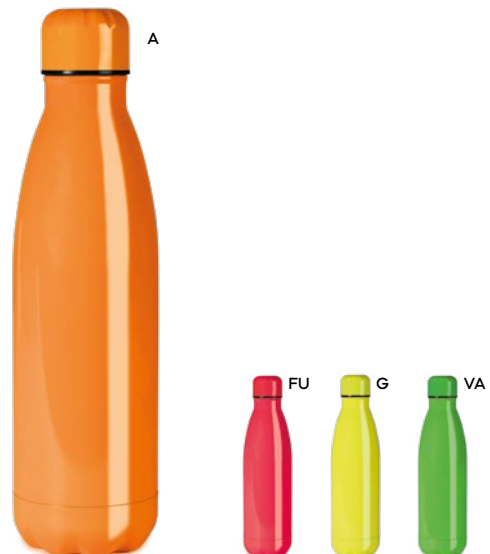

ml
500

S26277

Logo
mm
30x80
23x90

BOTTIGLIA TERMICA 500 ML CON DOPPIA
PARETE ISOLANTE COLORI FLUO
colori fluo, in acciaio inossidabile con finiture
in plastica. Confezione singola in scatola di
cartoncino.

24/12 $\varnothing$ 7x26 cm.

(M) acciaio inox

STC-SLV1