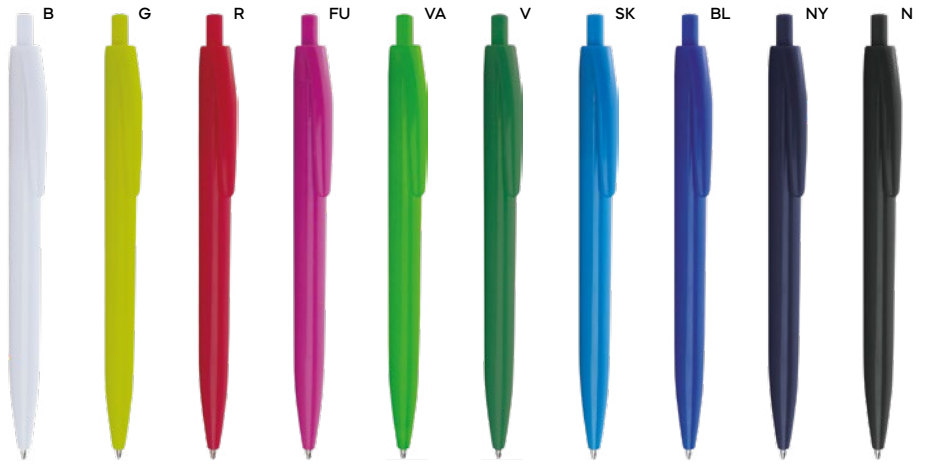

plastica

13 gr.

B11028

40-50x8,5

ST-DIG1

PENNA A SFERA

meccanismo a rotazione che fa entrare ed uscire vicendevolmente la clip e la punta a sfera dalla penna, refill nero.

1000/100 13,7 cm.

M plastica

GR 12 gr.

B11029

40-50x8,5

ST-DIG1

PENNA A SFERA

meccanismo a rotazione che fa entrare ed uscire vicendevolmente la clip e la punta a sfera dalla penna, refill nero.

1000/100 13,7 cm.

M plastica

GR 12 gr.

B11171

PENNA A SFERA
con chiusura a scatto, refill nero.

1000/100 13,8 cm.

(M) plastica

ST

(GR) 7 gr.