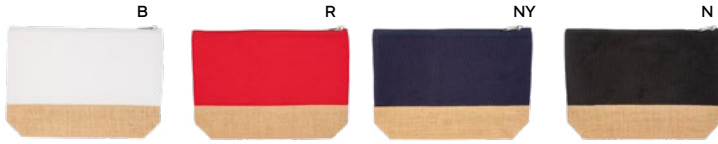

Q24470

**ASTUCCIO IN IUTA E COTONE
CANVAS**
con chiusura a zip.

200/50 28x20x6 cm.

iuta/cotone canvas

SFTB-SSC

NEW