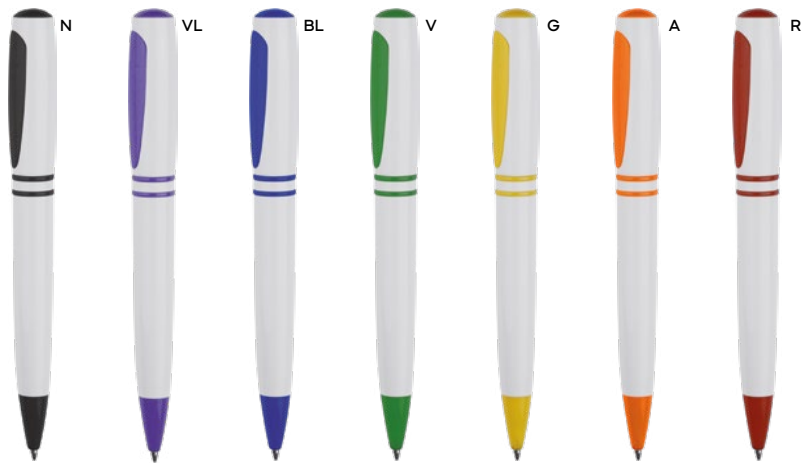

70x6

ST-DIG

PENNA A SFERA

in plastica, adatta per la stampa in digitale grazie ad una parte piatta del proprio fusto, chiusura a scatto, refill nero.

1000/100 14 cm.

(M) plastica

(GR) 7 gr.

Write

plastica

10 gr.

B11075

45x8
30x8

ST-DIG1

PENNA A SFERA

con chiusura a rotazione, refill nero.

1000/100 14,7 cm.

plastica

13 gr.

B11028

40-50x8,5

ST-DIG1

PENNA A SFERA

meccanismo a rotazione che fa entrare ed uscire vicendevolmente la clip e la punta a sfera dalla penna, refill nero.

1000/100 13,7 cm.