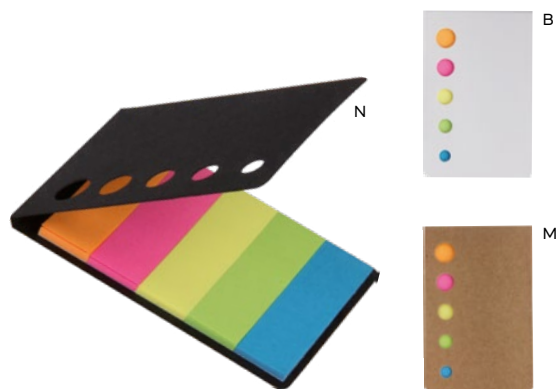

NEW

S26477

SET SEGNALIBRI ADESIVI

70x30

1000/100 8,3x5,5x0,4 cm.

carta

SSC-DIG