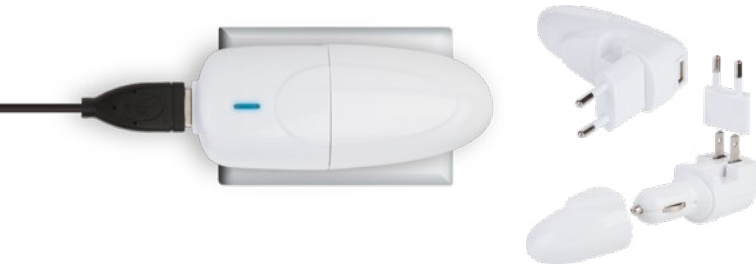

E14517

10x25

STCP

ALIMENTATORE USB

da auto e con adattatore per presa di corrente.
Input: 12-24V, Output: 5V/500mA (accendisigari)
Input: 110-220V, output: 5V/1A (presa a muro)

100/50 9,1x3,8x3,9 cm.

plastica/metallo