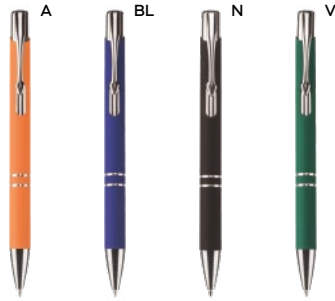

B11240

60x5

SLL

PENNA A SFERA

fusto in alluminio rivestito in materiale gommato al tatto, puntale e clip in metallo. Personalizzazione solo con incisione laser, il logo inciso sarà di colore silver. Chiusura a scatto, refill nero.

500/50 13,6 cm.

alluminio/metallo

14 gr.