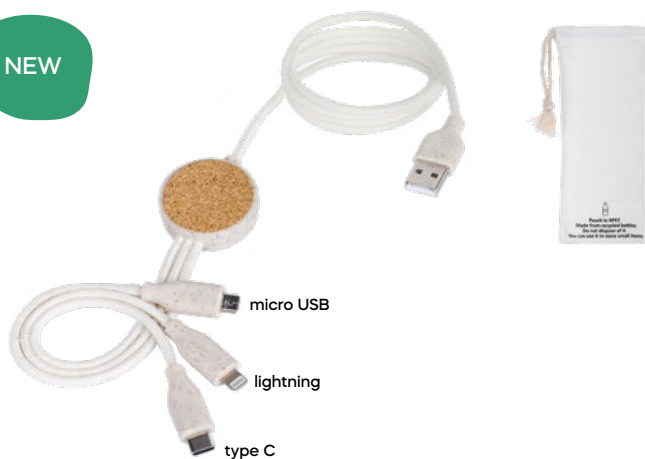

NEW

micro USB

lightning

type C

Ø 25

STC1-SL1

E14590

CAVETTO 3 IN 1 PER RICARICA

con connettori lightning, micro USB e micro USB (tipo C). Realizzato in materiali ecocompatibili, cavetto da 120 cm. ca rivestito in canapa, con parti in paglia di grano e ABS. Parte cilindrica per la personalizzazione (3,4x1 cm.) con sughero su un lato e paglia di grano e ABS sull'altro lato. Confezione singola in sacchetto in RPET.

200/50

canapa/paglia di grano+ABS/sughero/RPET

NEW