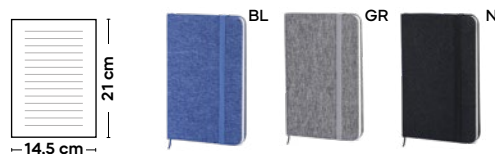

S26517

100x160

SSC

BLOCCO PER APPUNTI IN RPET
blocco per appunti con fogli a righe (80 fogli), cordino segnalibro, chiusura con elastico. Copertina in RPET in colori melange.

50/25 14,5x21x1,2 cm.

(M) carta/RPET