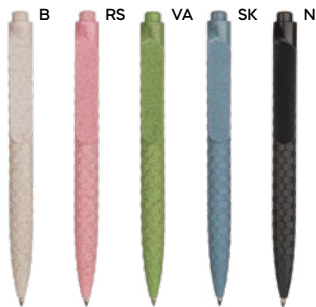

(GR) 6 gr.

B11124

LOGO
mm
50x8

PENNA A SFERA

in paglia di grano e ABS, con clip in metallo, chiusura a scatto, refill nero.

1000/100 14 cm.

STM

(M) paglia di grano+ABS/metallo

(GR) 11 gr.

B11133

LOGO
mm
40x6 (clip)

PENNA A SFERA

in paglia di grano e ABS, personalizzabile solo sulla clip, chiusura a scatto, refill nero.

1000/100 13,9 cm.

STM

(M) paglia di grano+ABS