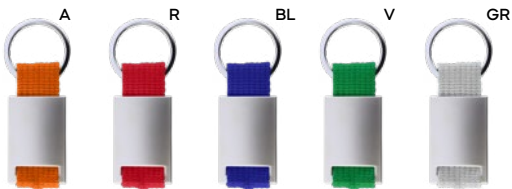

E14145

PORTACHIAVI IN METALLO E POLIESTERE
con astuccio in confezione singola.

400/100 9x2,8x0,5 cm.

Ⓜ metallo/poliestere

Ⓜ 28 gr.

30x25

SL1-SL2

E14136

PORTACHIAVI IN METALLO E POLIESTERE
con astuccio in confezione singola.

400/100 9x2,8x0,5 cm.

Ⓜ metallo/poliestere

Ⓜ 35 gr.

30x25

SL1-SL2