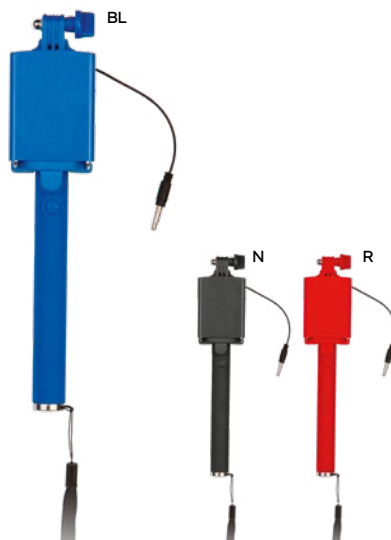

PUNTATORE TOUCH SCREEN
con cordicella.

1000/100 6x2,6x0,2 cm.

(M) plastica

STC1

E14095

BRACCIALE IN SILICONE CON TOUCH SCREEN

1000/100 22,8x1 cm.

(M) silicone

SL1

E14081

BRACCIALE AUTOAVVOLGENTE CON TOUCH SCREEN

500/50 22,5x2,5 cm.

(M) metallo/silicone

SL1

S26009

PULISCI SCHERMO
con touch screen.

500/100 6x3x1,2 cm.
plastica

S26012

SPAZZOLA PER TASTIERA

1000/200 6,2x4,5x1,4 cm.
plastica

Technology

E14543

ASTA TELESCOPICA PER "SELFIE"

non ha bisogno di batterie, è sufficiente fissare lo smartphone e collegare lo spinotto da 3,5 mm. all'ingresso degli auricolari. Compatibile con sistema operativo IOS 5.0 e ulteriori Munito di spazio per la stampa sul retro del portacellulare e di cordicella da polso.

50/25 estendibile da 24 cm. fino 100 cm.
plastica/metallo

E14230

60x12

SL1-STL

SUPPORTO PER CELLULARE
adesivo, in silicone.

1000/100 8,5x4x0,2 cm.

(M) metallo/silicone

S26032