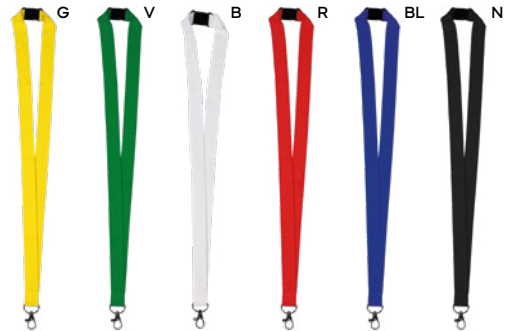

E14285

300x15

500/25 49x2 cm.

SSCM SFCB

(M) RPET

PORTA BADGE IN RPET
con fibbia di sicurezza in plastica e moschettone in metallo.