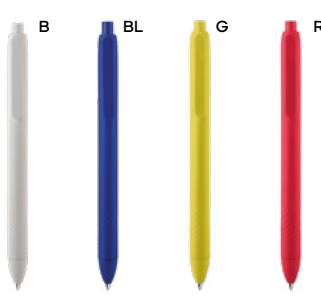

B11263

LOGO
mm

70x6

ST

PENNA A SFERA BIODEGRADABILE E COMPOSTABILE

in PLA (bioplastica ottenuta dal mais). Chiusura a scatto, refill nero.

1000/100 14,6 cm.

PLA

12 gr.