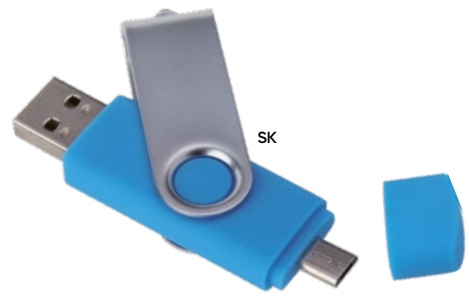

E14613

MEMORIA USB DA 2GB - 4GB - 8GB - 16GB - 32GB
 USB 2.0, senza laccio, confezione singola in scatoletta bianca.

100/50 5,8x2x1,1 cm.

(M) plastica/acciaio

STC-SL1
 SL2-DIG

E14645

MEMORIA USB DA 4GB - 8GB
 con connettore micro USB, USB 2.0, senza laccio, confezione singola in scatoletta bianca. Compatibile solo con apparecchi con sistema Android che supportano la funzione OTG.