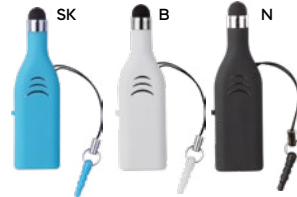

E14661

15x15

MEMORIA USB DA 2GB - 4GB - 8GB
USB 2.0, senza laccio, confezione
singola in scatoletta bianca.

100/50 8,5x2,6x1,2 cm.

(M) pelle/metallo

E14643

25x13

MEMORIA USB DA 2GB - 4GB - 8GB
con touch screen, USB 2.0, con cordicella,
confezione singola in scatoletta bianca.

100/50 7x2x0,9 cm.

(M) plastica