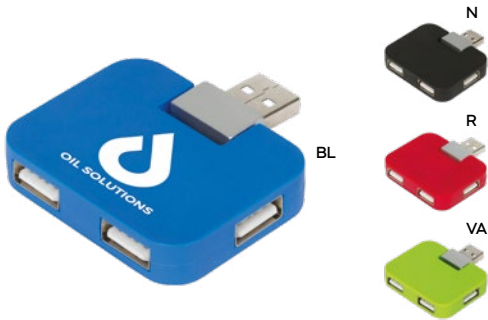

S26224

CONNETTORE USB A 4 PORTE
unità di ampliamento uscite porte
USB (2.0).

500/100 5,2x4,1x1 cm.

(M) plastica

STC-DIG