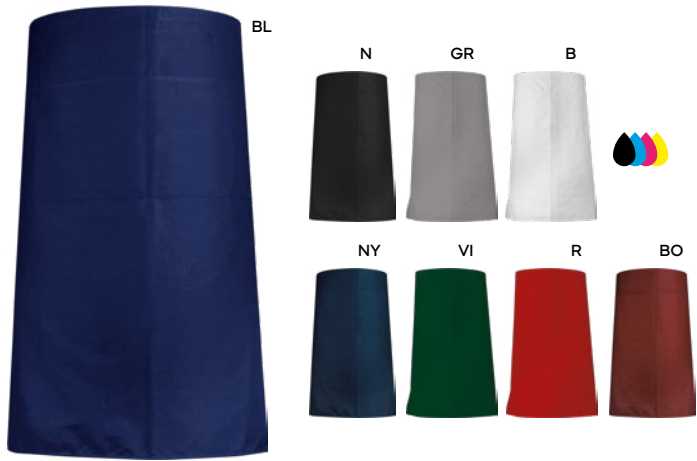

K18193

GREMBIULE DA CUCINA
rettangolare, con due tasche frontali.

50/10 85x74 cm. circa

(M) poliestere 65% - cotone 35% (240 gr/m²)

SST-SFT