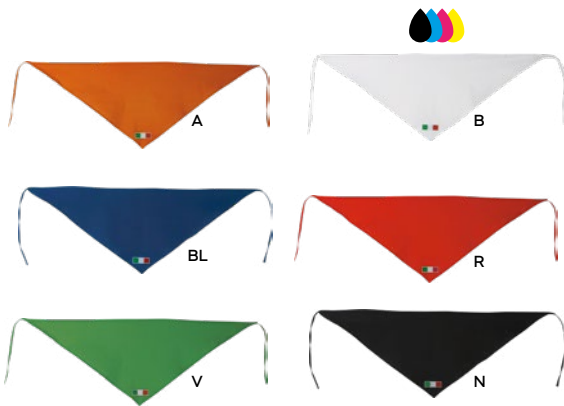

CAPPELLINO A BANDANA

tinta unita e chiusura con nodo sulla nuca.

300/50 taglia unica

100% cotone

Caps

K18149

BANDANA CON BANDIERA ITALIANA
a forma triangolare con etichetta ricamata
della bandiera italiana.