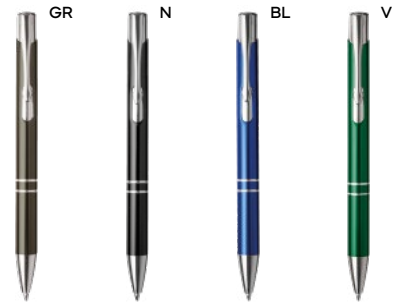

B11239

60x5

SL-STM

PENNA A SFERA

fusto in alluminio, puntale e clip in metallo, chiusura a scatto, refill nero.

500/50 13,6 cm.

alluminio/metallo

14 gr.

Write