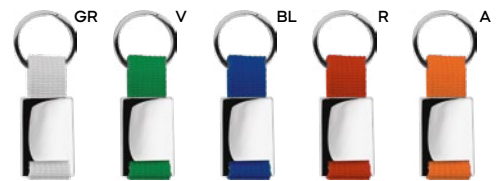

E14145

PORTACHIAVI IN METALLO E POLIESTERE
con astuccio in confezione singola.

400/100 9x2,8x0,5 cm.

Ⓜ metallo/poliestere

Ⓜ 28 gr.

30x25

SL1-SL2

E14136

PORTACHIAVI IN METALLO E POLIESTERE
con astuccio in confezione singola.

400/100 9x2,8x0,5 cm.

Ⓜ metallo/poliestere

Ⓜ 35 gr.

30x25

SL1-SL2