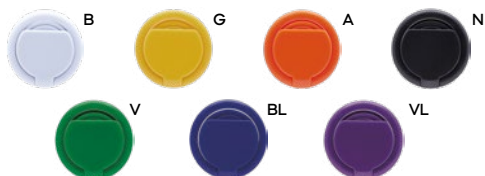

50/25 estendibile da 24 cm. fino 100 cm.
plastica/metallo

E14230

60x12

SL1-STL

SUPPORTO PER CELLULARE
adesivo, in silicone.

1000/100 8,5x4x0,2 cm.

(M) metallo/silicone

S26032