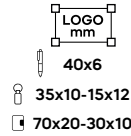

B11807

SSCP-SLV1P

SET SCRITTURA

elegante confezione regalo contenente una penna a sfera in metallo con rivestimento in RPET, con chiusura a rotazione e refill nero, un portachiavi in metallo e RPET ed un portabiglietti da visita con chiusura magnetica, in metallo con rivestimento in RPET ed interno vellutato. In astuccio di cartoncino.

40/10 17x18,5x2,8 cm.

(M) metallo/RPET