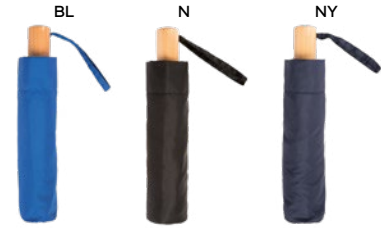

K18079

50x30

GUANTI TOUCH SCREEN
in acrilico.

200/50 paia taglia unica XL

acrilico

SF1P

Textile & Rain

- 293 mini ombrelli
- 299 ombrelli
- 314 antipioggia
- 319 gilets
- 320 asciugamani e teli mare
- 324 bandiere