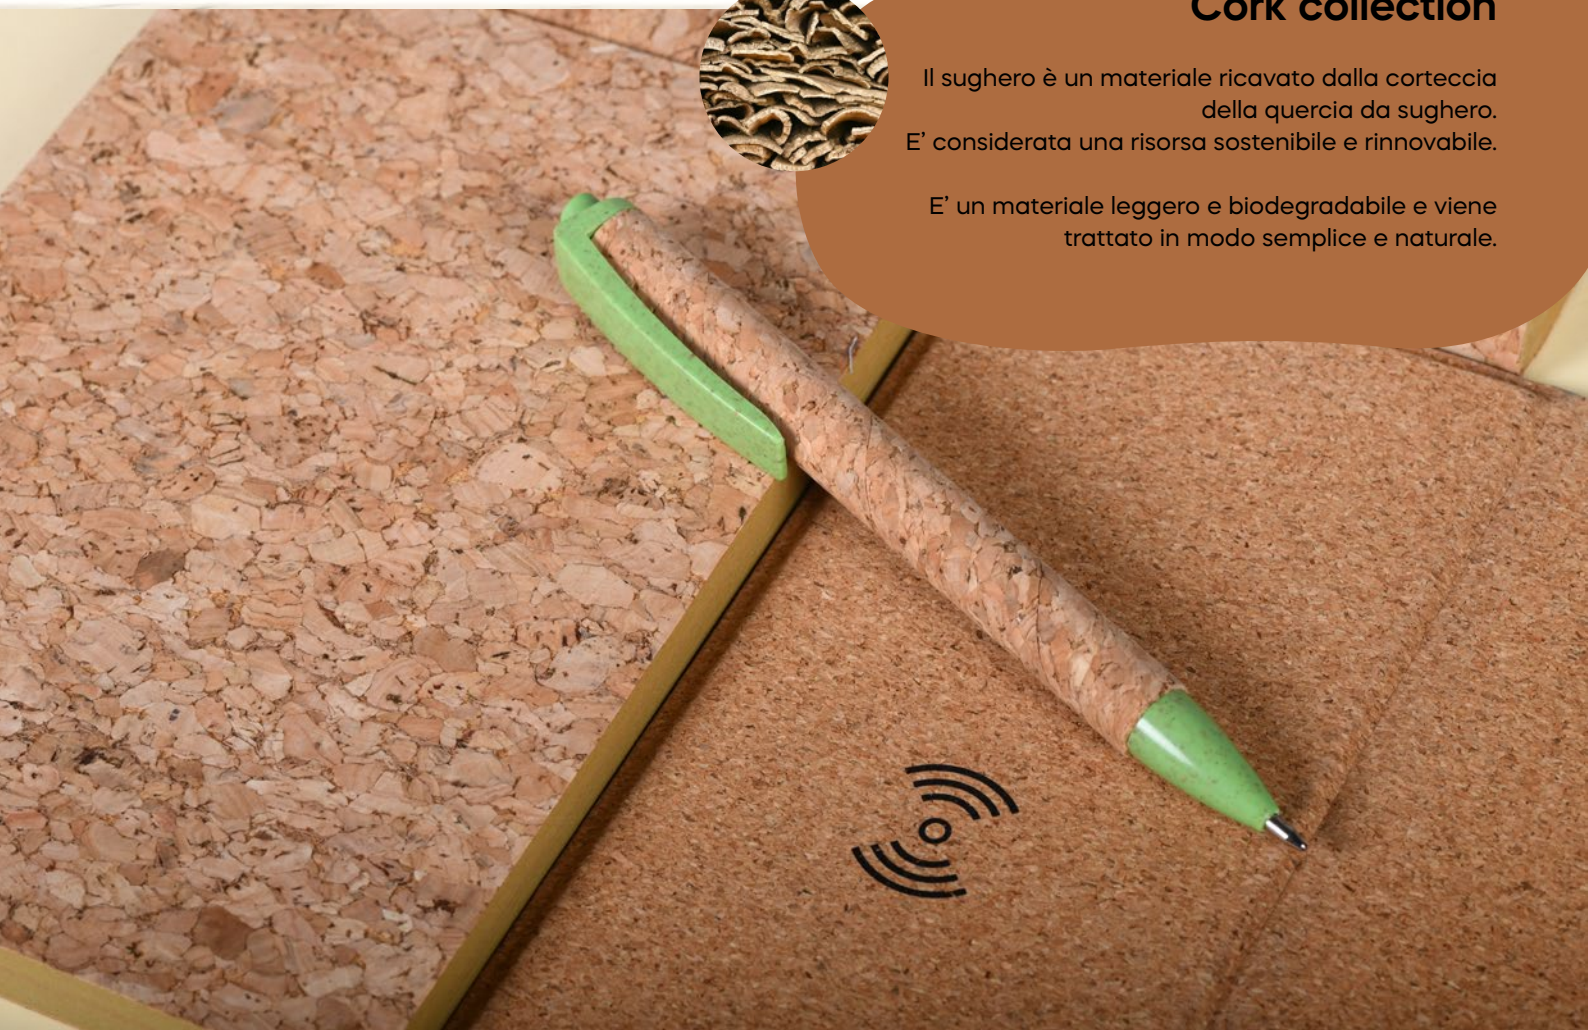

Ogni anno vengono generati circa 20 milioni di tonnellate di polvere umida parzialmente esausta (SCG) derivante dal processo di estrazione della polvere di caffè. Scopri tutti i gadget ecosostenibili dal design innovativo!

I nostri prodotti sono realizzati in cotone organico certificato GOTS (Global Organic Textile Standard).

Cork collection

Il sughero è un materiale ricavato dalla corteccia della quercia da sughero. E' considerata una risorsa sostenibile e rinnovabile.

E' un materiale leggero e biodegradabile e viene trattato in modo semplice e naturale.

Alto tasso di crescita annuale

Minore consumo di acqua

Wheat straw collection

La paglia di grano è un materiale che deriva dagli scarti della coltivazione del frumento. Ha un alto contenuto di cellulosa e si ricava con metodi naturali.