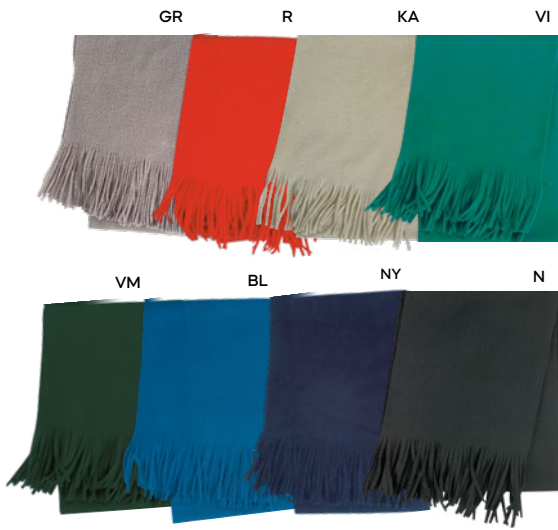

K18000

50x30

SCIARPA IN PILE
caldissima sciarpa in pile antipilling.

150/50 145x25 cm. circa

pile

SF1

250 gr/m²