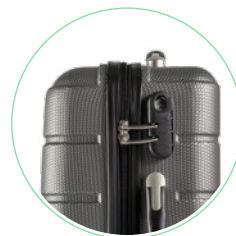

Q24767

50x30

TROLLEY

interno foderato, lucchetto integrato a combinazione numerica e quattro ruote per un comodo trasporto. Manico estraibile in alluminio e due maniglie fisse. Con targhetta in metallo per la personalizzazione (5x3 cm.)

1 65x42x25 cm.

(M) plastica ABS

Q24768

50x30

CABIN TROLLEY

interno foderato, lucchetto integrato a combinazione numerica e quattro ruote per un comodo trasporto. Manico estraibile in alluminio e due maniglie fisse. Con targhetta in metallo per la personalizzazione (5x3 cm.)

1 57x37x22 cm.

(M) plastica ABS

Q24760

35x10

TROLLEY

interno foderato, con lucchetto a combinazione numerica e quattro ruote per un comodo trasporto. Manico estraibile in alluminio e due maniglie fisse.

SLV2

1 67x45x27 cm.

(M) policarbonato/plastica ABS

Q24759

35x10

CABIN TROLLEY

interno foderato, con lucchetto a combinazione numerica e quattro ruote per un comodo trasporto. Manico estraibile in alluminio e una maniglia fissa.

SLV2

1 56x36x23 cm.

(M) policarbonato/plastica ABS