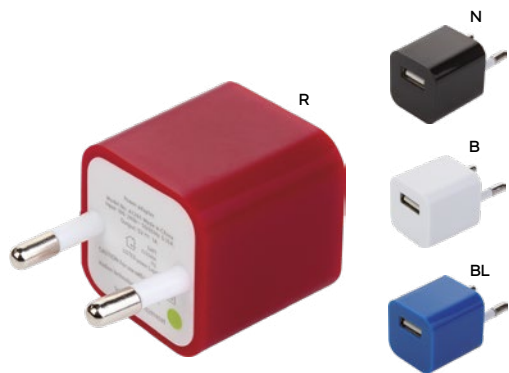

plastica

E14515

45x40

STCP-DIG

ADATTATORE UNIVERSALE DI CORRENTE

100/20 6,3x6x4,7 cm. (astuccio)

plastica/metallo

E14516