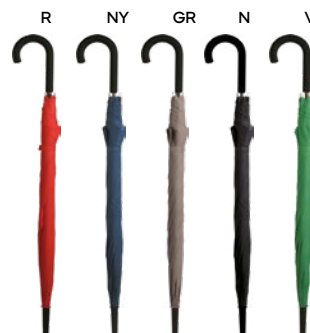

K18273

OMBRELLO AUTOMATICO 23" WINDPROOF
asta in metallo, puntale e manico curvo rivestiti in gomma, struttura antivento, apertura automatica.

SSC1

24/12 Ø 100x84 cm.

pongee 190T