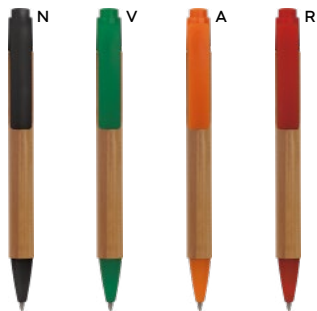

B11073

70x8,5

PENNA A SFERA

fusto in bambù, parti in plastica ABS, chiusura a scatto, refill nero.

STM-SL

1000/100 14 cm.

(M) bambù/ABS

(GR) 9 gr.