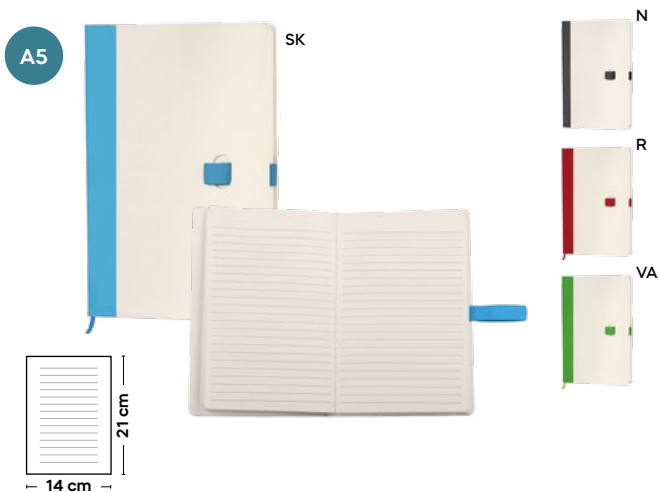

S26522

80x60

SSC

BLOCCO PER APPUNTI IN CARTONE DEL LATTE

realizzato con cartoni riciclati del latte. Dopo aver separato i materiali dei cartoni del latte, la carta viene utilizzata per creare il blocchetto. Con fogli a righe (80 fogli), cordino segnalibro, chiusura con passante elastico porta penna (penna non inclusa).

30/15 14x21x1,4 cm.

cartone riciclato del latte