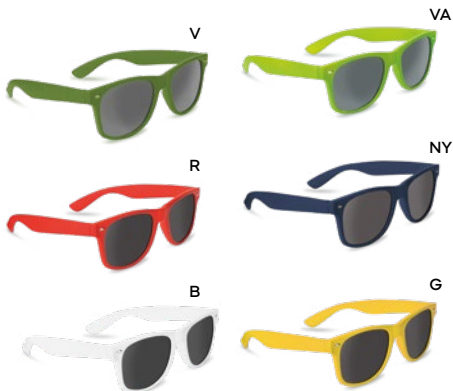

O22101

OCCHIALI DA SOLE

lenti in plastica con protezione UV400.
Confezione singola in scatola di cartoncino.

STC

100/20

(M) plastica