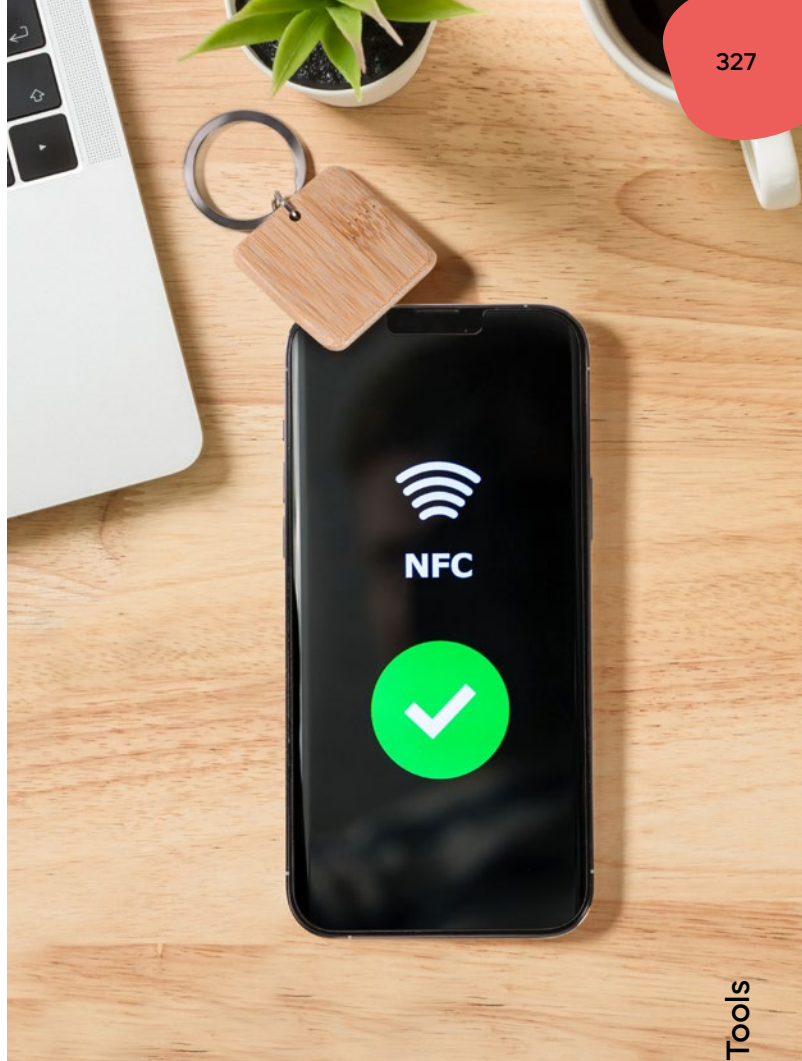

Tools

327

NFC items!

NEW