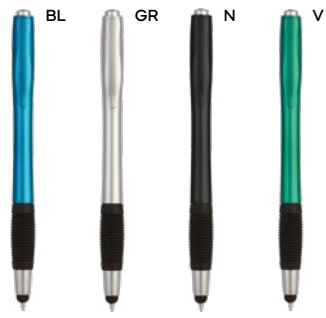

PENNA A SFERA CON TOUCH SCREEN
in plastica, chiusura a scatto, refill nero.

1000/100 14,7 cm.

- M plastica
- GR 7 gr.

tip & touch

B11204

PENNA A SFERA CON TOUCH SCREEN
in plastica, chiusura a scatto, refill nero.

1000/100 13,9 cm.

- M plastica
- GR 8 gr.

tip & touch

Write

B11230

PENNA A SFERA CON TOUCH SCREEN
in plastica con clip in metallo, chiusura a rotazione, refill nero.

1000/100 14,1 cm.

- M plastica
- GR 10 gr.

ST-DIG1

B11170

PENNA A SFERA CON TOUCH SCREEN

in plastica con clip in metallo,
chiusura a rotazione, refill nero.

55x7

ST

1000/100 13,4 cm.

(M) plastica/metallo