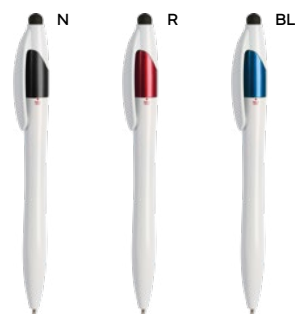

B11221

PENNA A SFERA A 3 COLORI CON TOUCH SCREEN

in plastica, inchiostri di colore blu, nero e rosso, chiusura a scatto.

ST

1000/100 14,1 cm.

(M) plastica

(GR) 11 gr.

touch

B11202

PENNA A SFERA A 3 COLORI CON TOUCH SCREEN

in plastica, inchiostri di colore blu, nero e rosso, chiusura a rotazione.

STM

1000/100 14 cm.

(M) plastica

(GR) 10 gr.

touch