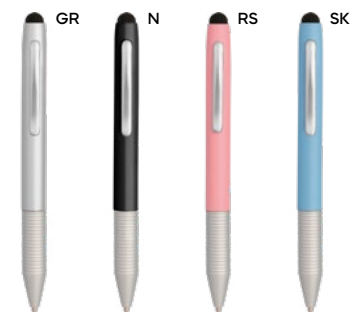

B11161

MINI PENNA A SFERA CON TOUCH SCREEN
in metallo, chiusura a rotazione, refill nero.

SL

500/50 12,2 cm.

(M) metallo

(GR) 12 gr.

Write