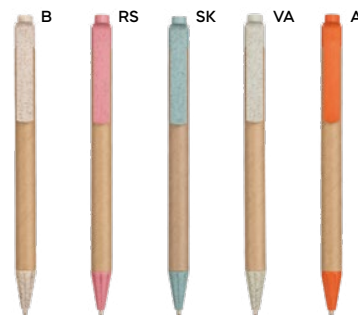

B11104

PENNA A SFERA

in cartone riciclato, paglia di grano e ABS, chiusura a scatto, refill nero.

1000/100 13,8 cm.

ST

(M) cartone riciclato/paglia di grano+ABS

(GR) 6 gr.