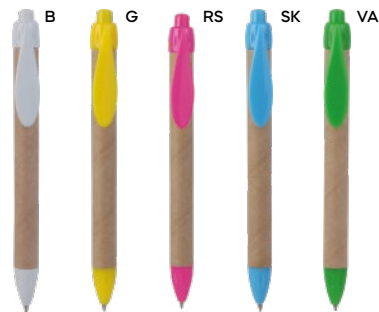

B11070

PENNA A SFERA
in cartone riciclato, con chiusura a scatto, refill nero.

ST

1000/100 14,1 cm.

plastica/cartone riciclato

7 gr.

Write

Recycled paper collection

SAVE THE PLANET