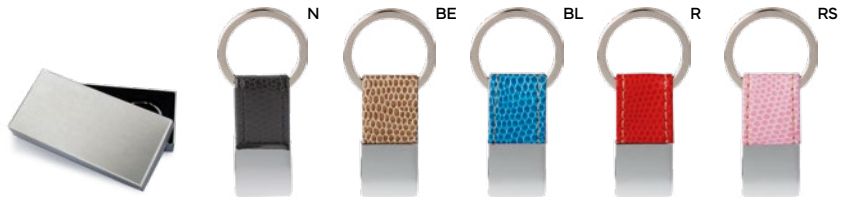

SL1-SL2

E14210

PORTACHIAVI

con astuccio in confezione singola.

400/100 6,5x2x0,8 cm.

metallo/PU