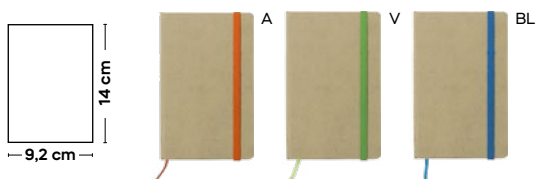

NEW

S26517

100x160

SSC

BLOCCO PER APPUNTI IN RPET
blocco per appunti con fogli a righe (80 fogli), cordino segnalibro, chiusura con elastico. Copertina in RPET in colori melange.

50/25 14,5x21x1,2 cm.

(M) carta/RPET