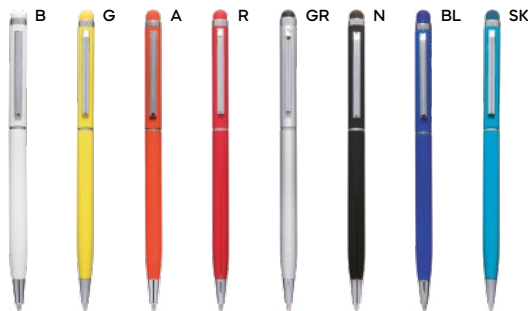

(GR) 15 gr.

**B11183**

PENNA A SFERA CON TOUCH SCREEN
in metallo, chiusura a scatto, refill nero.

500/50 14,2 cm.

(M) metallo

STM-SL
DIG1

(GR) 10 gr.

Write

**B11163**

PENNA A SFERA CON TOUCH SCREEN
fusto sottile in alluminio, chiusura a rotazione, refill nero.

1000/100 13,5 cm.

(M) alluminio

SL

(GR) 12 gr.

**B11188**

PENNA A SFERA CON TOUCH SCREEN
in metallo, chiusura a scatto. Personalizzabile solo con incisione laser, refill nero.