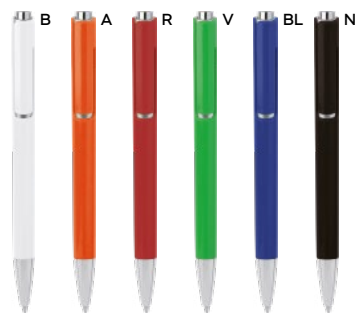

B11036

LOGO
mm
50x7,5

PENNA A SFERA
con chiusura a scatto, refill nero.

1000/100 14,1 cm.

plastica

9 gr.

ST-DIG1