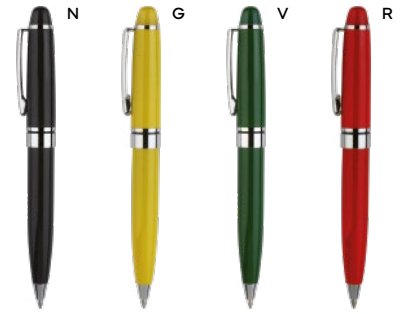

B11041

MINI PENNA A SFERA

in metallo, chiusura a rotazione, refill nero.

35x6
30x7

1000/100 10,7 cm.

metallo

14 gr.

STM-SL