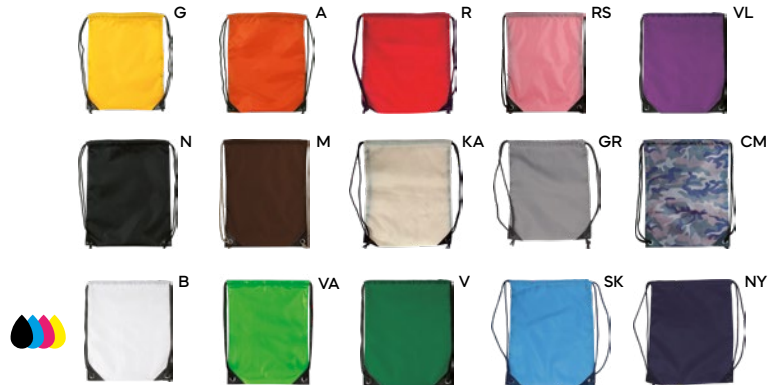

SSM-SFT

Q24026

240x160

SSCM-SFT

SACCA IN POLIESTERE

con tasca frontale con chiusura a zip, foro per auricolari, lacci e rinforzi in metallo agli angoli.

100/50 32x44 cm.

(M) poliestere 210D