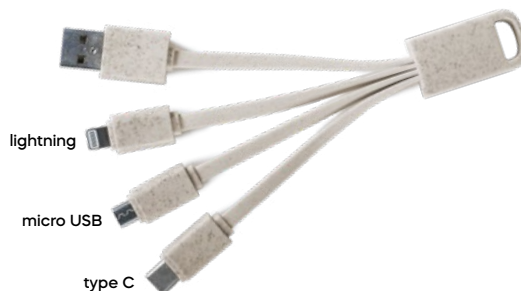

Wheat straw collection

SAVE THE PLANET

E14584

SL1-STC

CAVETTO 3 IN 1 PER RICARICA
con connettori lightning, micro USB, micro USB (tipo C). Munito di inserto in bambù sulla parte frontale, realizzato in paglia di grano e TPE.

500/100

(M) paglia di grano+TPE/bambù

lightning

micro USB

type C

E14585

STC

CAVETTO 3 IN 1 PER RICARICA
con connettori lightning, micro USB, micro USB (tipo C). Realizzato in paglia di grano e TPE.

500/100

(M) paglia di grano+TPE

Technology

E14490

STC1-SL1

CAVETTO 3 IN 1 PER RICARICA
con connettore unico micro USB, lightning e micro USB (tipo C). Con luce all'interno della targhetta in plastica che rende i loghi luminosi dopo l'incisione laser.

500/100

(M) plastica

type C

micro USB

lightning

E14573

STC

CAVETTO 3 IN 1 PER RICARICA
con connettori lightning, micro USB, micro USB (tipo C).

500/100 24 cm.

(M) plastica

STC-SL1

E14577

CAVETTO 3 IN 1 PER RICARICA
con connettori micro USB, lightning e micro USB (tipo C). Con luce all'interno della parte in plastica che rende i loghi luminosi dopo l'incisione laser.

500/100

(M) plastica/metallo