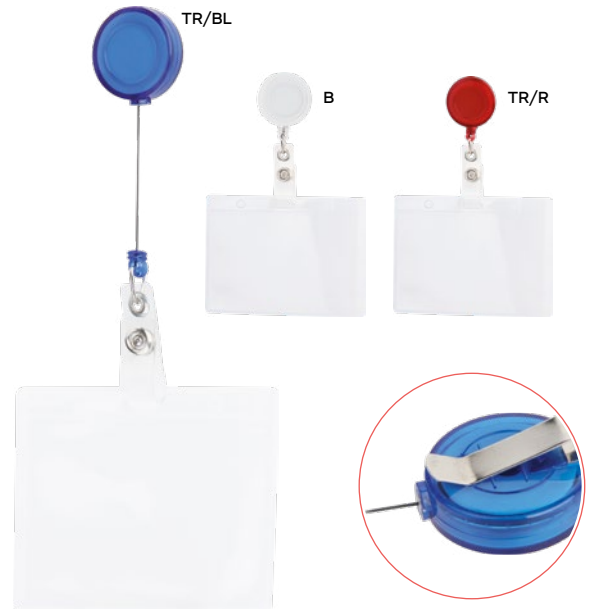

E14144

Ø 15

PORTA BADGE

riavvolgibile, con clip per aggancio alla cinta.

500/50 taschino: 10,3x7,5 cm.

(M) plastica/metallo

STC1

Tools