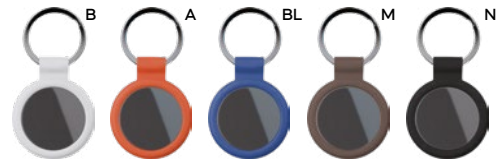

PORTACHIAVI

anello in metallo brunito, parte frontale con placca in acciaio brunito. Con astuccio in confezione singola.

SL1

400/100 9x3x0,3 cm.

(M) PU/acciaio

E14215

Ø 30

PORTACHIAVI