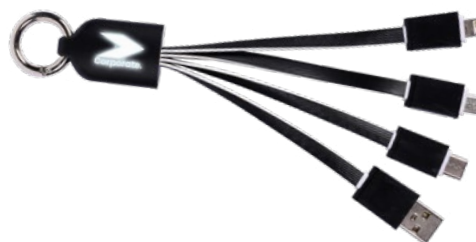

Wheat straw collection

SAVE THE PLANET

E14584

SL1-STC

CAVETTO 3 IN 1 PER RICARICA
con connettori lightning, micro USB, micro USB (tipo C). Munito di inserto in bambù sulla parte frontale, realizzato in paglia di grano e TPE.

500/100

(M) paglia di grano+TPE/bambù

lightning

micro USB

type C

E14585

STC

CAVETTO 3 IN 1 PER RICARICA
con connettori lightning, micro USB, micro USB (tipo C). Realizzato in paglia di grano e TPE.

500/100

(M) paglia di grano+TPE

Technology

E14490

STC1-SL1

CAVETTO 3 IN 1 PER RICARICA
con connettore unico micro USB, lightning e micro USB (tipo C). Con luce all'interno della targhetta in plastica che rende i loghi luminosi dopo l'incisione laser.

500/100

(M) plastica

type C

micro USB

lightning

E14573

STC

CAVETTO 3 IN 1 PER RICARICA
con connettori lightning, micro USB, micro USB (tipo C).

500/100 24 cm.

(M) plastica

STC-SL1

E14577

CAVETTO 3 IN 1 PER RICARICA
con connettori micro USB, lightning e micro USB (tipo C). Con luce all'interno della parte in plastica che rende i loghi luminosi dopo l'incisione laser.

500/100

(M) plastica/metallo