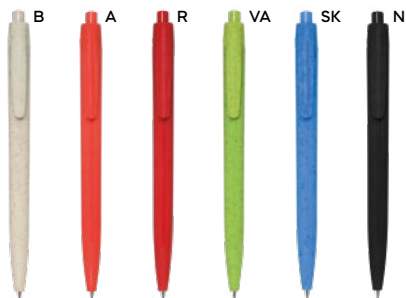

B11232

PENNA A SFERA

in paglia di grano e ABS, chiusura a scatto, refill nero.

1000/100 14 cm.

ST

(M) paglia di grano+ABS

(GR) 6 gr.