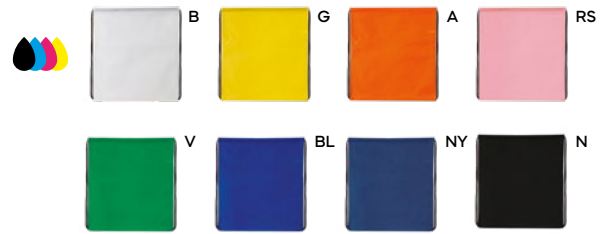

240x120

SSM-SFT

SACCA IN POLIESTERE

con banda catarifrangente su un solo lato, con lacci e rinforzi di metallo agli angoli.

100/50 34x43 cm.

(M) poliestere 210D

Q24022

SACCA IN TNT
con lacci.