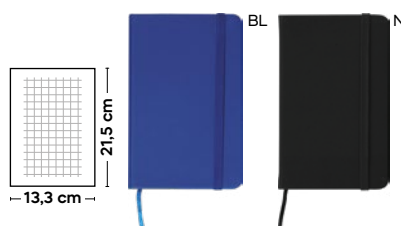

70x120

SSC

60/30 9,4x14,5x1,7 cm.

(M) carta/PU

BLOCCO PER APPUNTI

blocco per appunti con fogli quadrettati (98 fogli), quadretti da 0,5 cm, con cordino segnalibro, chiusura con elastico e tasca interna.

S26485