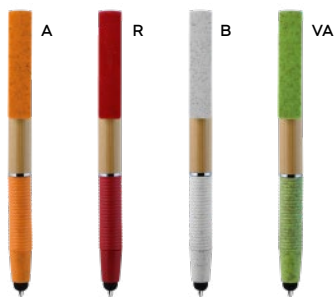

plastica

8 gr.

tip & touch

Write

B11207

PENNA A SFERA CON TOUCH SCREEN
in plastica, con pulisci schermo e alloggiamento per smartphone nella clip, chiusura a rotazione, refill nero.

ST-DIG1

1000/100 14,7 cm.

(M) plastica

(GR) 11 gr.

Write

Bamboo collection

SAVE THE PLANET

B11267

PENNA A SFERA CON TOUCH SCREEN
fusto in bambù, impugnatura e clip in paglia di grano e ABS, con alloggiamento per smartphone nella clip. Chiusura a scatto, refill nero.