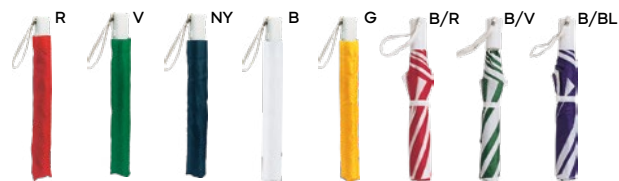

K18245

OMBRELLO MINI AUTOMATICO 21"

richiudibile, manico in plastica e asta in metallo. Accessoriato con comoda fodera in nylon e laccio per trasporto, apertura automatica.

SSC1
SFCB

48/12 Ø 90x49 cm. - chiuso: 38 cm.

(M) metallo/poliestere-nylon 170T