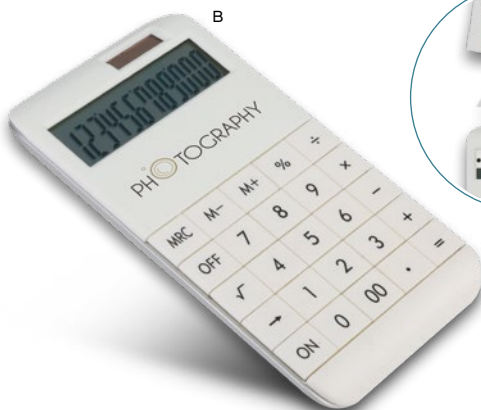

G16267

70x12

STC

CALCOLATRICE DA TAVOLO 12 CIFRE
display e tasti grandi, tasto percentuale e di
correzione dell'ultimo inserimento, doppia
alimentazione.

60/30 18,5x13,4x3,2 cm.

plastica

B

N

G16252

80x25

STC-DIG

CALCOLATRICE DA TAVOLO 12 CIFRE
con frontali superiore estraibile,
display e tasti grandi, tasti di
percentuale, radice quadrata,
memoria e di correzione dell'ultimo
inserimento. Doppia alimentazione.

50/25 18,3x10,2x1,5 cm.

plastica

G16601

65x15

STC

CALCOLATRICE SCIENTIFICA
10 cifre, con tutte le operazioni complesse
di calcolo trigonometrico/esponenziale/
logaritmico. Con custodia rigida sfilabile. Pile
fornite.

100/50 7,8x14,5x1,4 cm.

plastica

Office