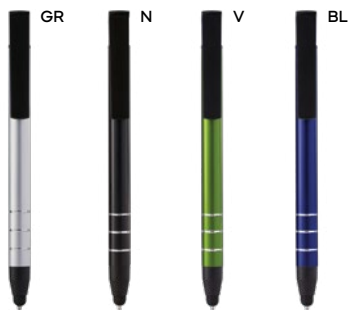

50x5
40x6 (clip)

STM-SL

1000/100 14,3 cm.

(M) bambù/paglia di grano+ABS

(GR) 9 gr.

penne

tip
&
touch

B11225

PENNA A SFERA CON TOUCH SCREEN
in metallo con alloggiamento in plastica per
smartphone. Chiusura a scatto, refill nero.

500/50 14,1 cm.

STM-SL

(M) metallo/plastica

(GR) 16 gr.

tip
&
touch

B11198

PENNA A SFERA CON TOUCH SCREEN
fusto in metallo, clip e puntale in
plastica, chiusura a scatto, refill nero.