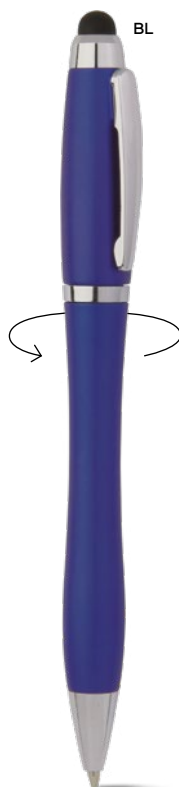

**B11193****PENNA A SFERA CON TOUCH SCREEN**

in plastica con clip in metallo, chiusura a rotazione, refill nero.

ST

1000/100 13,5 cm.

(M) plastica/metallo

(GR) 11 gr.

touch

**B11189****PENNA A SFERA CON TOUCH SCREEN**