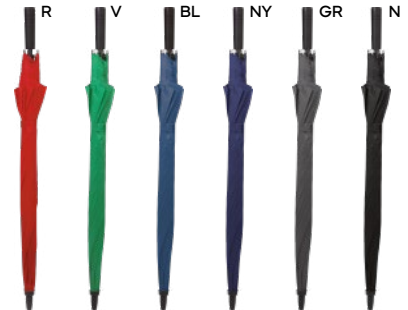

K18232

230x120

SSC1

24/12

Ø

118x87 cm.

pongee 190T

OMBRELLO AUTOMATICO 27"
con manico dritto, asta in metallo, raggi in fibra di vetro, puntale in plastica, apertura automatica.