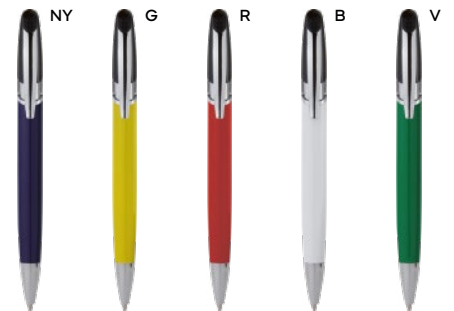

B11082

PENNA A SFERA

fusto e clip in metallo, parte superiore e puntale in plastica, chiusura a scatto, refill nero.

50x8,5

500/50 14 cm.

metallo/plastica

18 gr.

SL