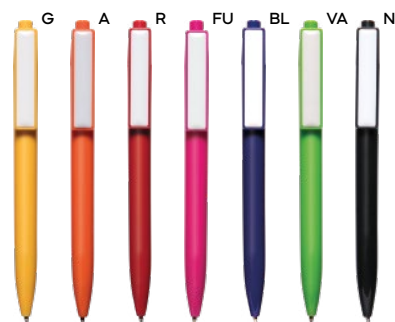

B11172

PENNA A SFERA
con chiusura a scatto, refill nero.

1000/100 13,8 cm.

(M) plastica

ST-DIG1

(GR) 7 gr.

B11219

LOGO
mm
35x7
(clip)

PENNA A SFERA
in plastica, stampabile solo sulla clip.
Chiusura a scatto, refill nero.

1000/100 14,4 cm.

plastica

9 gr.

ST

B11166

LOGO
mm
70x7

PENNA A SFERA
con chiusura a scatto, refill nero.