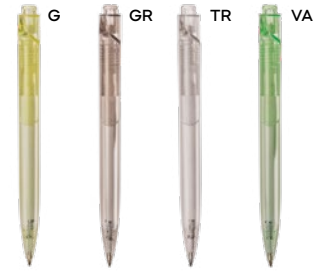

B11241

60x7
40x5 (clip)

ST

PENNA A SFERA IN RPET
chiusura a scatto, refill nero.

1000/100 13,9 cm.

RPET

10 gr.