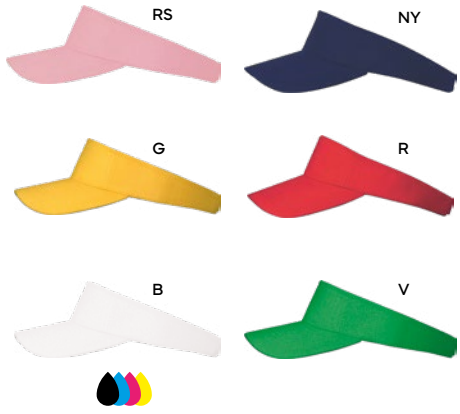

K18037

CAPPELLINO VISIERA
in cotone doppio strato e visiera rigida precurvata.

200/50 regolabile con velcro
M 100% cotone